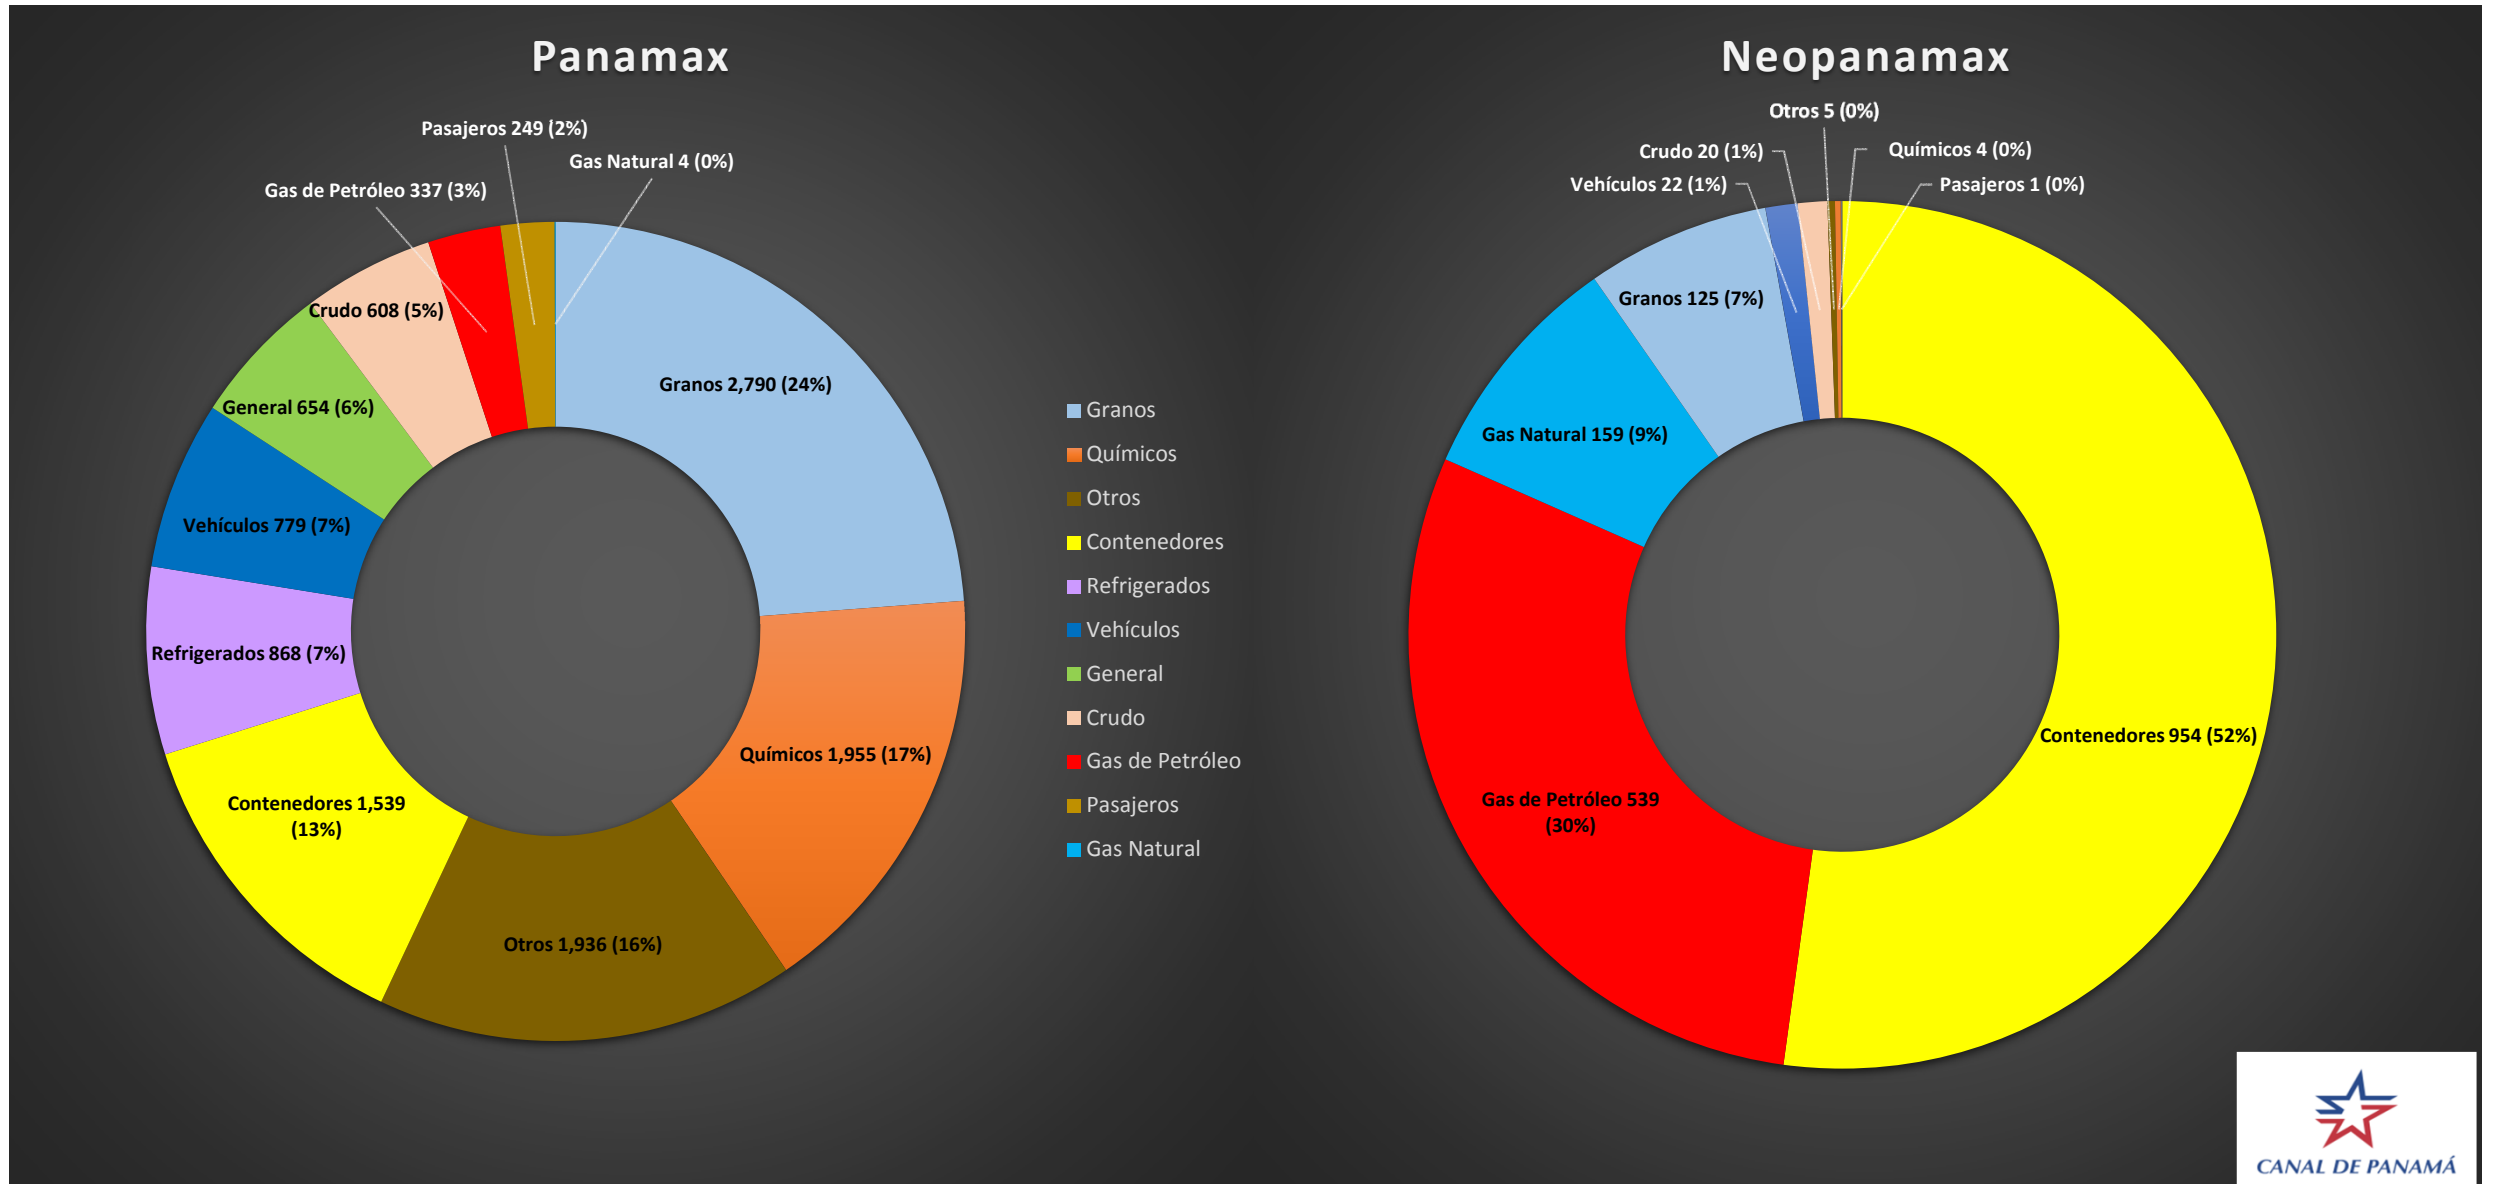

Tránsito Mensual Acumulado del Canal de Panamá por Segmento de Mercado
Desde octubre 2016 hasta septiembre 2017 (Año Fiscal 2017)

La información contenida en este sitio es sólo para fines generales. Basándose en las auditorías de información de tráfico, la información contenida aquí puede variar. Ni la autoridad del Canal de Panamá ni sus empleados pueden ser responsables de ninguna manera como resultado de malentendidos, pérdida de ganancias, errores, omisiones o acciones tomadas en base a la información aquí proporcionada.