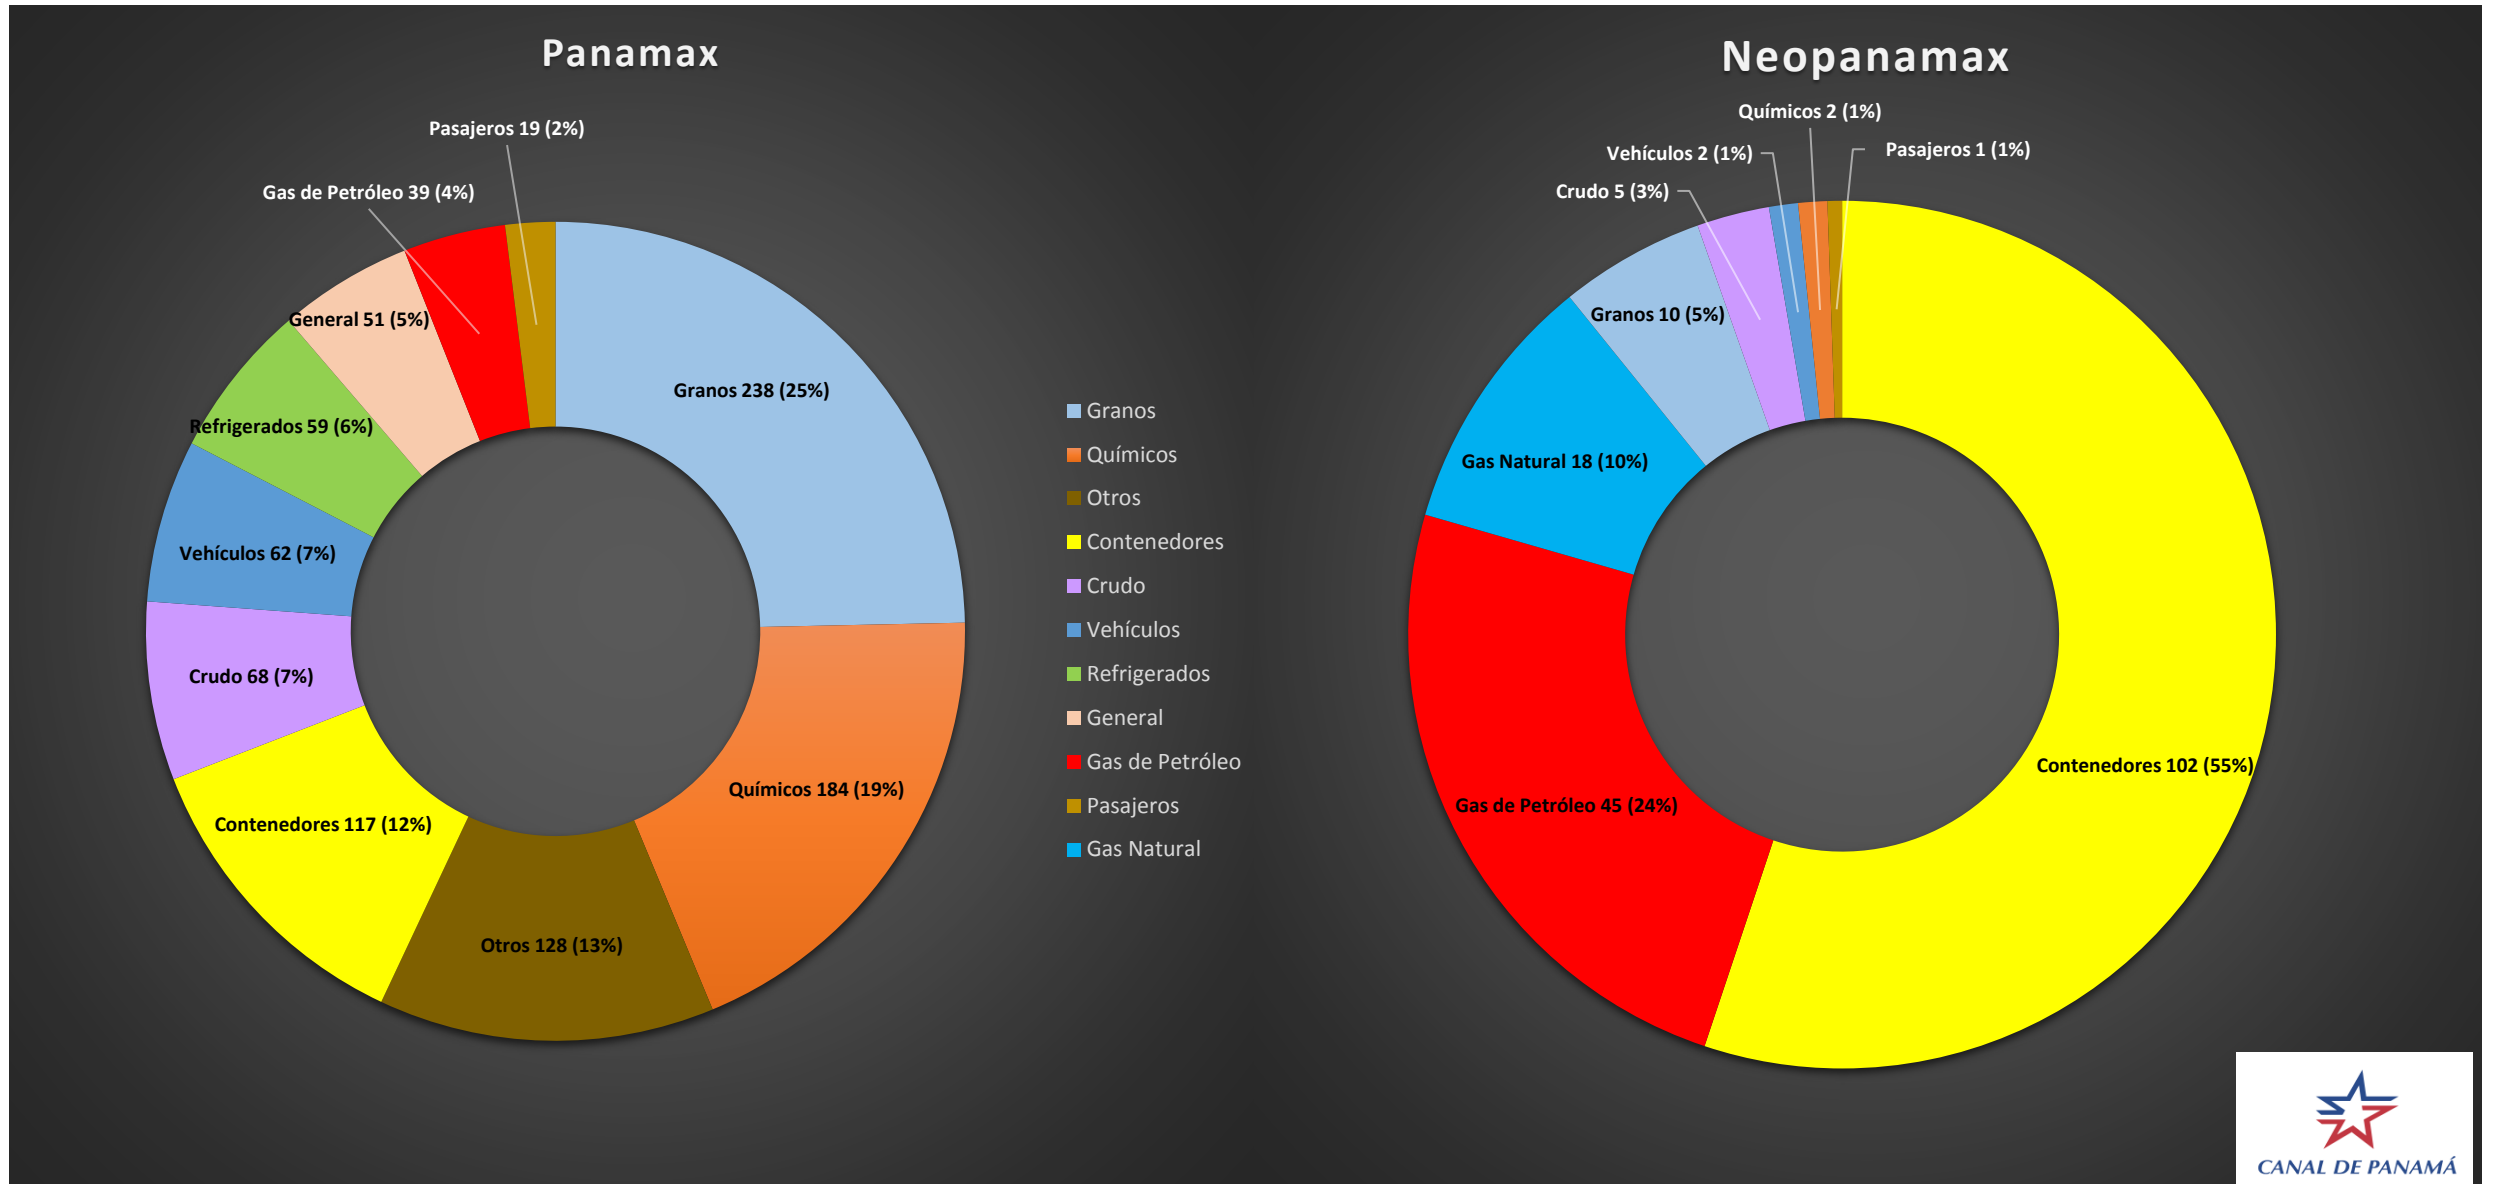

Tránsito Mensual Acumulado del Canal de Panamá por Segmento de Mercado
 Octubre 2017 (Año Fiscal 2018)

La información contenida en este sitio es sólo para fines generales. Basándose en las auditorías de información de tráfico, la información contenida aquí puede variar. Ni la autoridad del Canal de Panamá ni sus empleados pueden ser responsables de ninguna manera como resultado de malentendidos, pérdida de ganancias, errores, omisiones o acciones tomadas en base a la información aquí proporcionada.