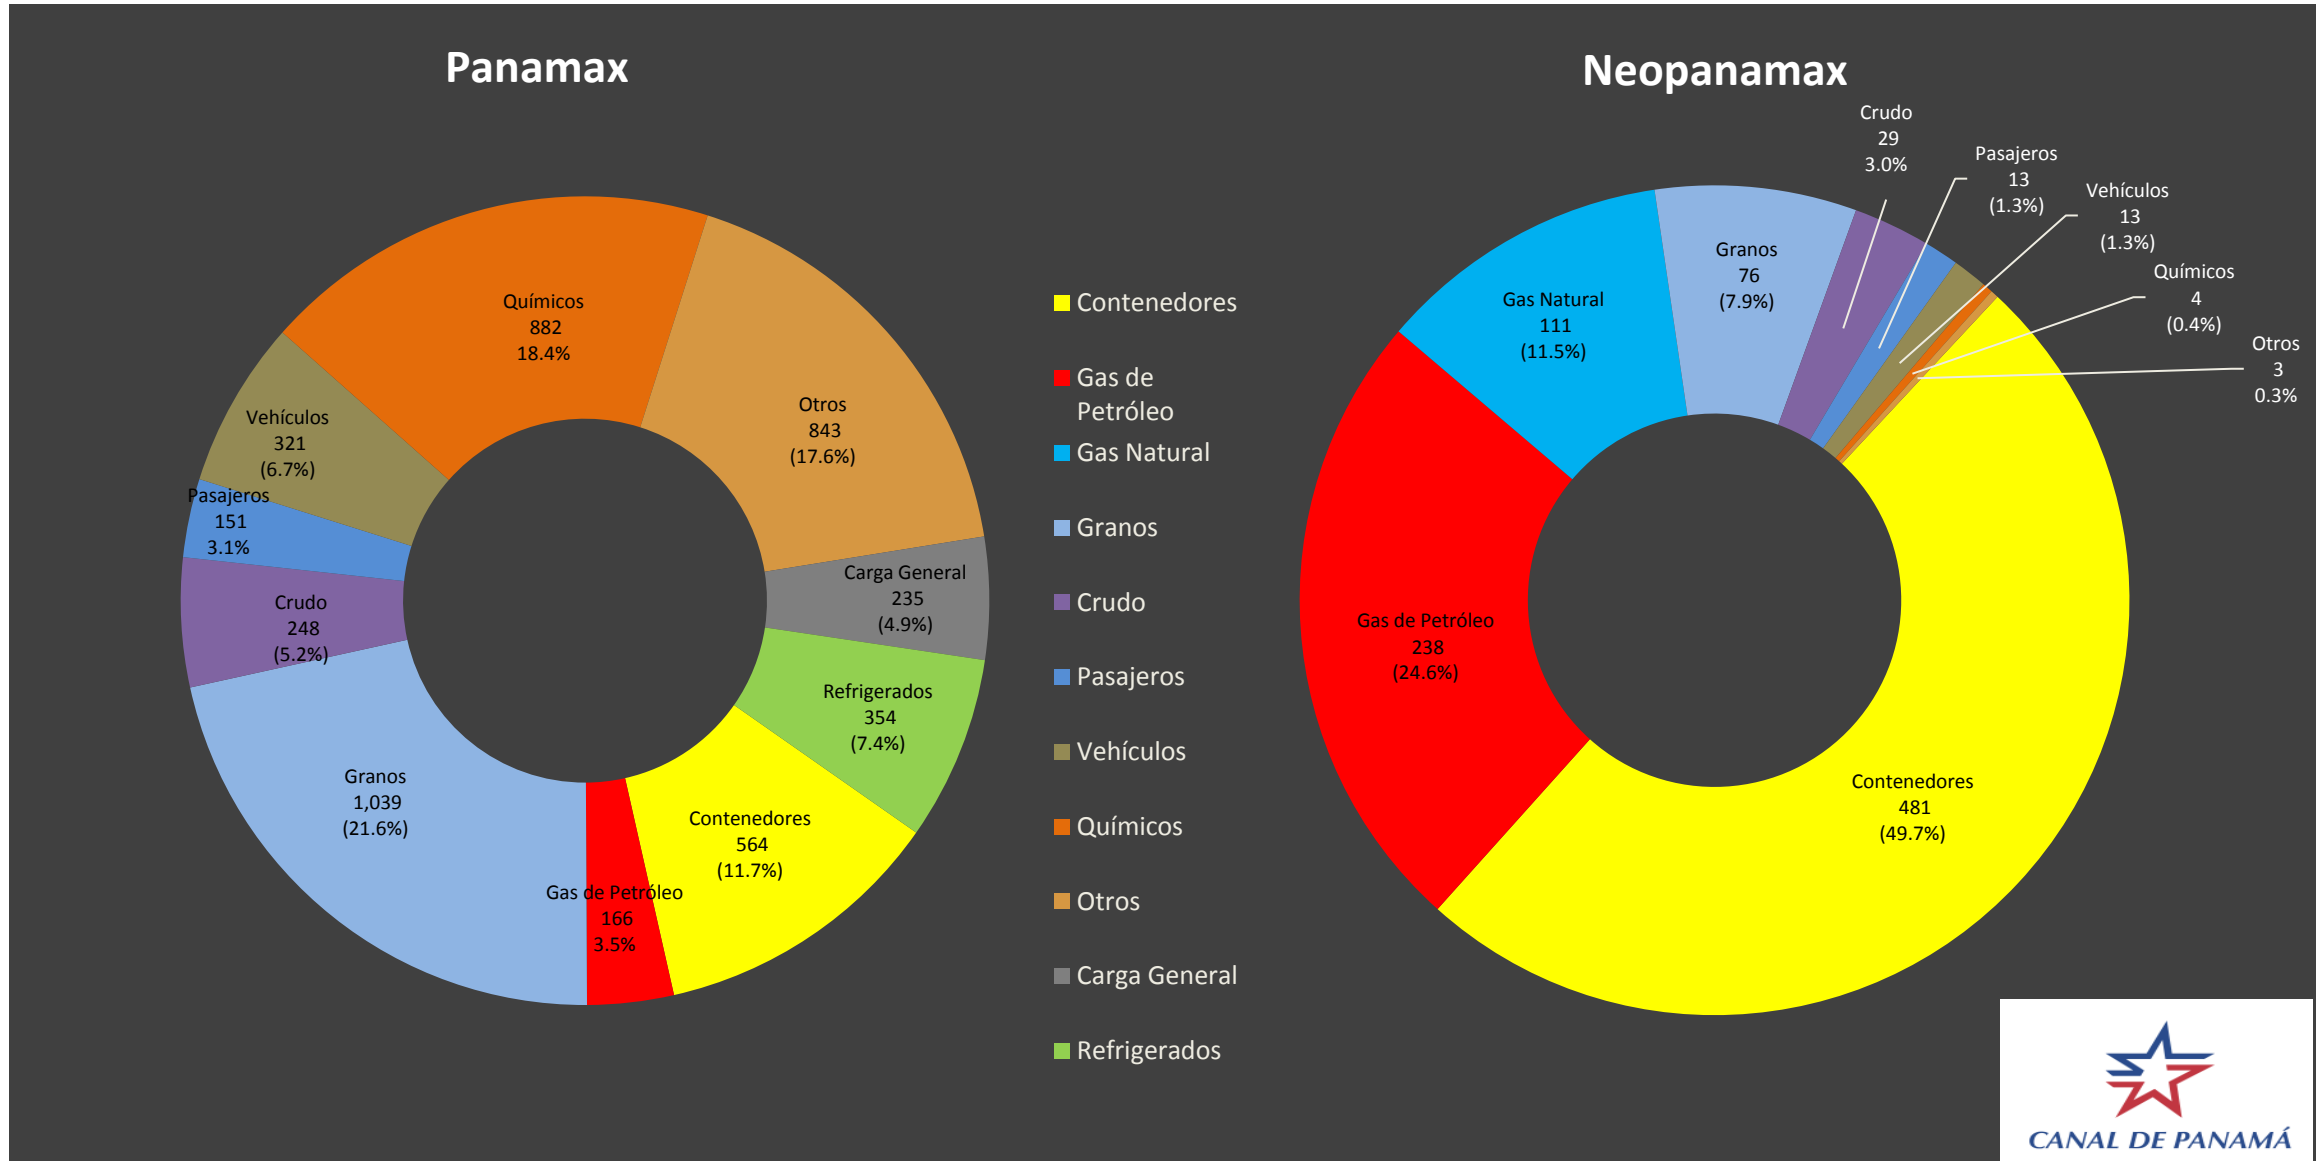

Tráfico Mensual Acumulado del Canal de Panamá por Segmento de Mercado De octubre 2017 a febrero 2018 del Año Fiscal 2018

La información contenida en este sitio es sólo para fines generales. Basándose en las auditorías de información de tráfico, la información contenida aquí puede variar. Ni la autoridad del Canal de Panamá ni sus empleados pueden ser responsables de ninguna manera como resultado de malentendidos, pérdida de ganancias, errores, omisiones o acciones tomadas en base a la información aquí proporcionada.