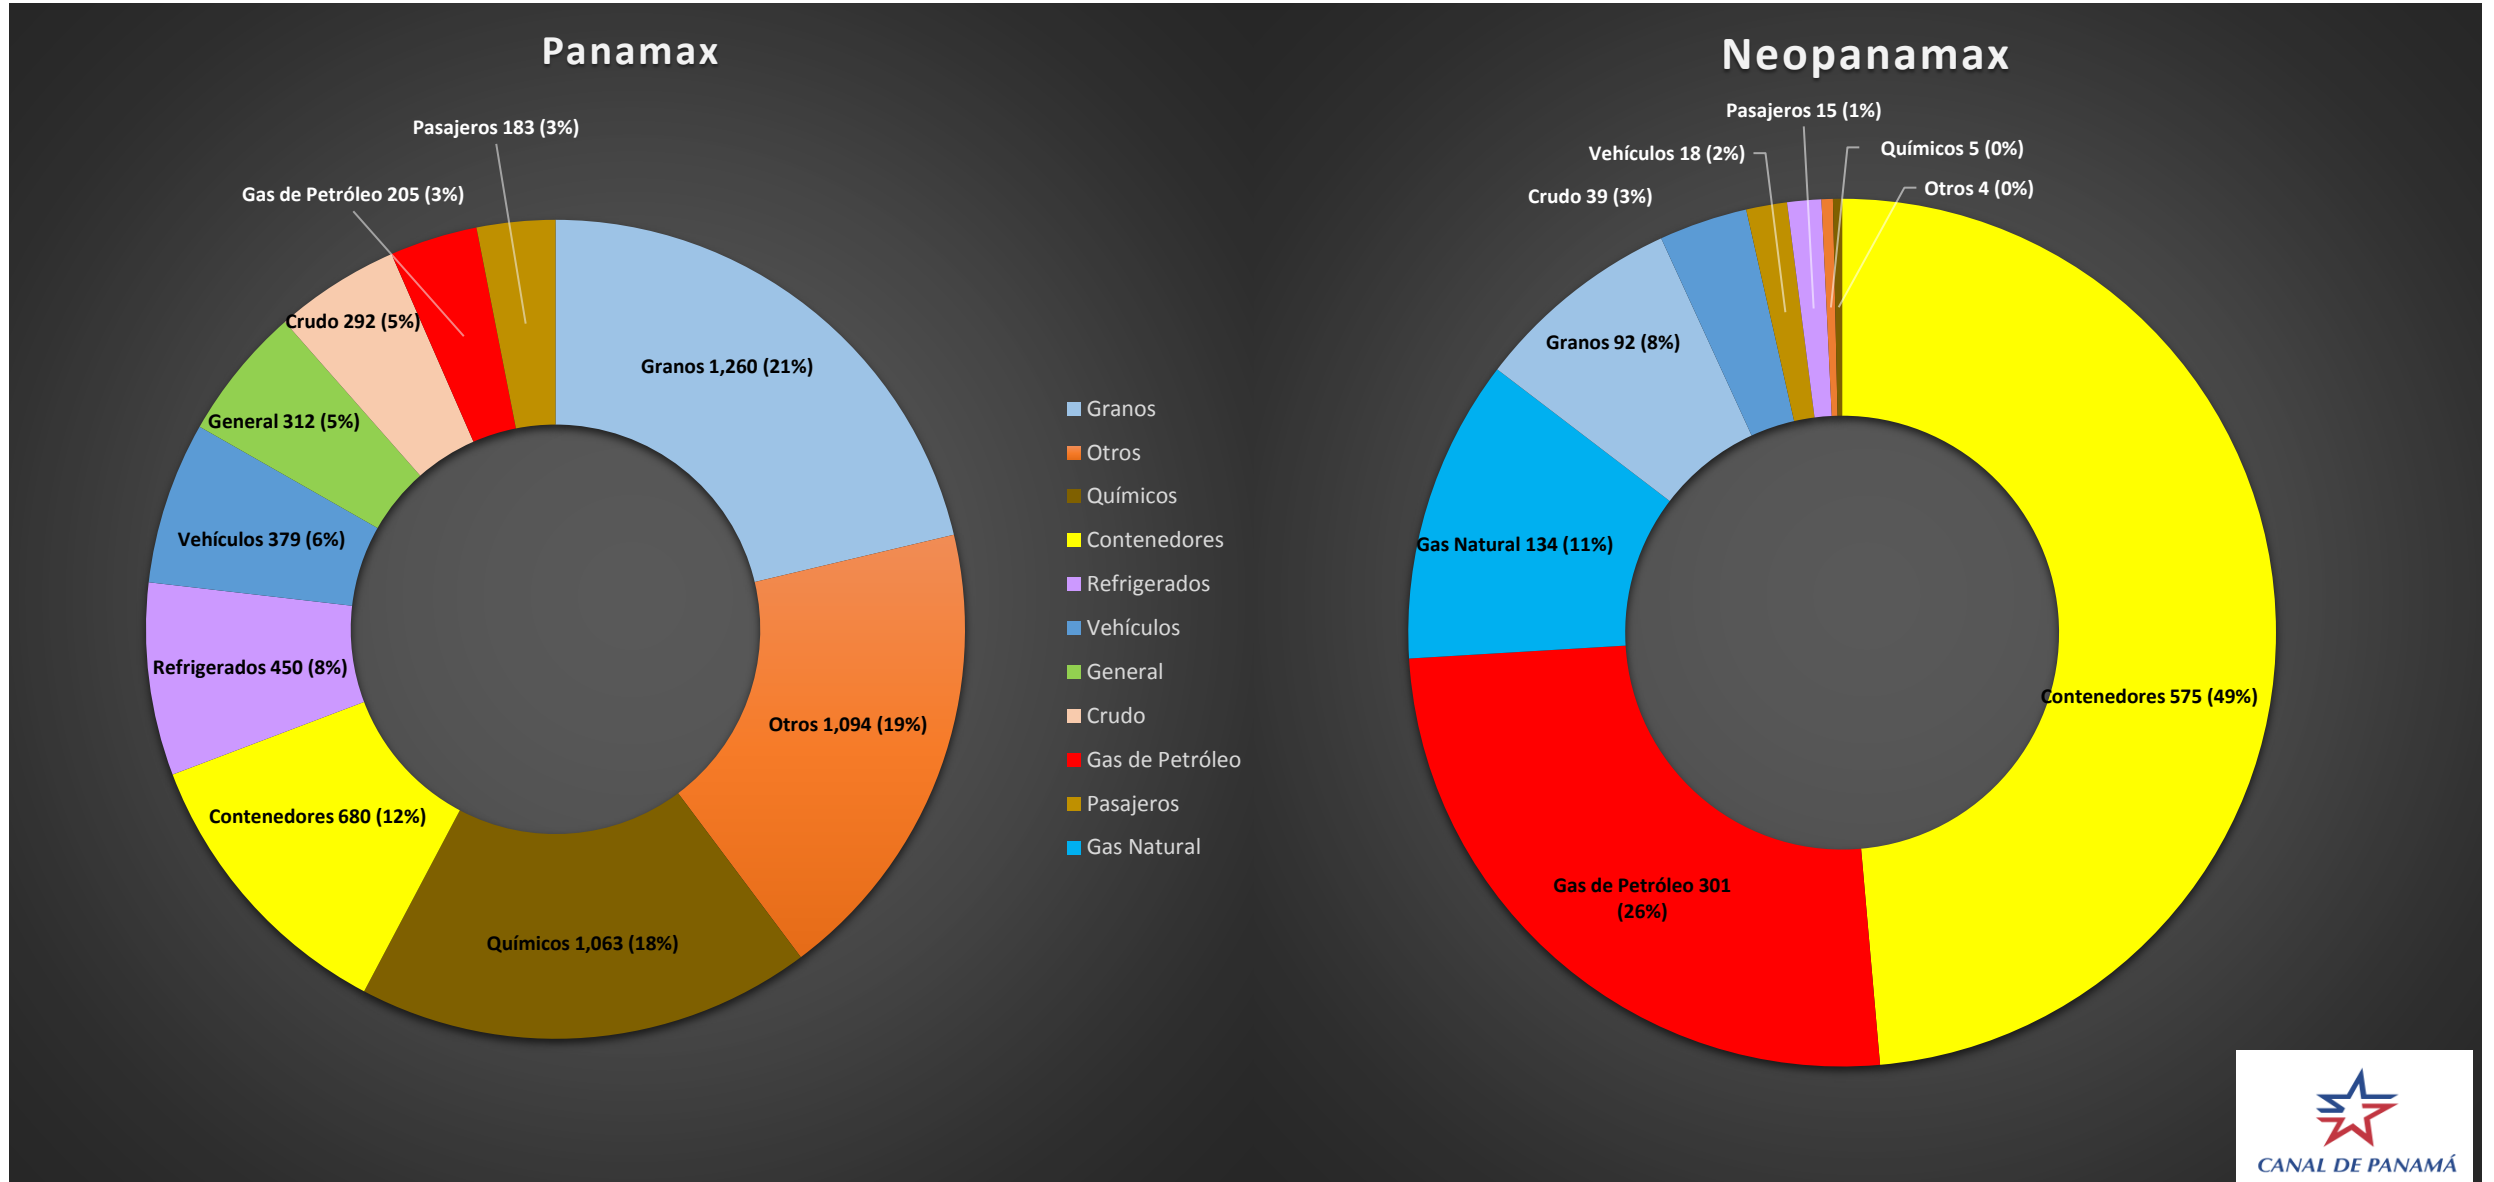

Tránsito Mensual Acumulado del Canal de Panamá por Segmento de Mercado  
De octubre de 2017 a marzo 2018 del Año Fiscal 2018

La información contenida en este sitio es sólo para fines generales. Basándose en las auditorías de información de tráfico, la información contenida aquí puede variar. Ni la autoridad del Canal de Panamá ni sus empleados pueden ser responsables de ninguna manera como resultado de malentendidos, pérdida de ganancias, errores, omisiones o acciones tomadas en base a la información aquí proporcionada.