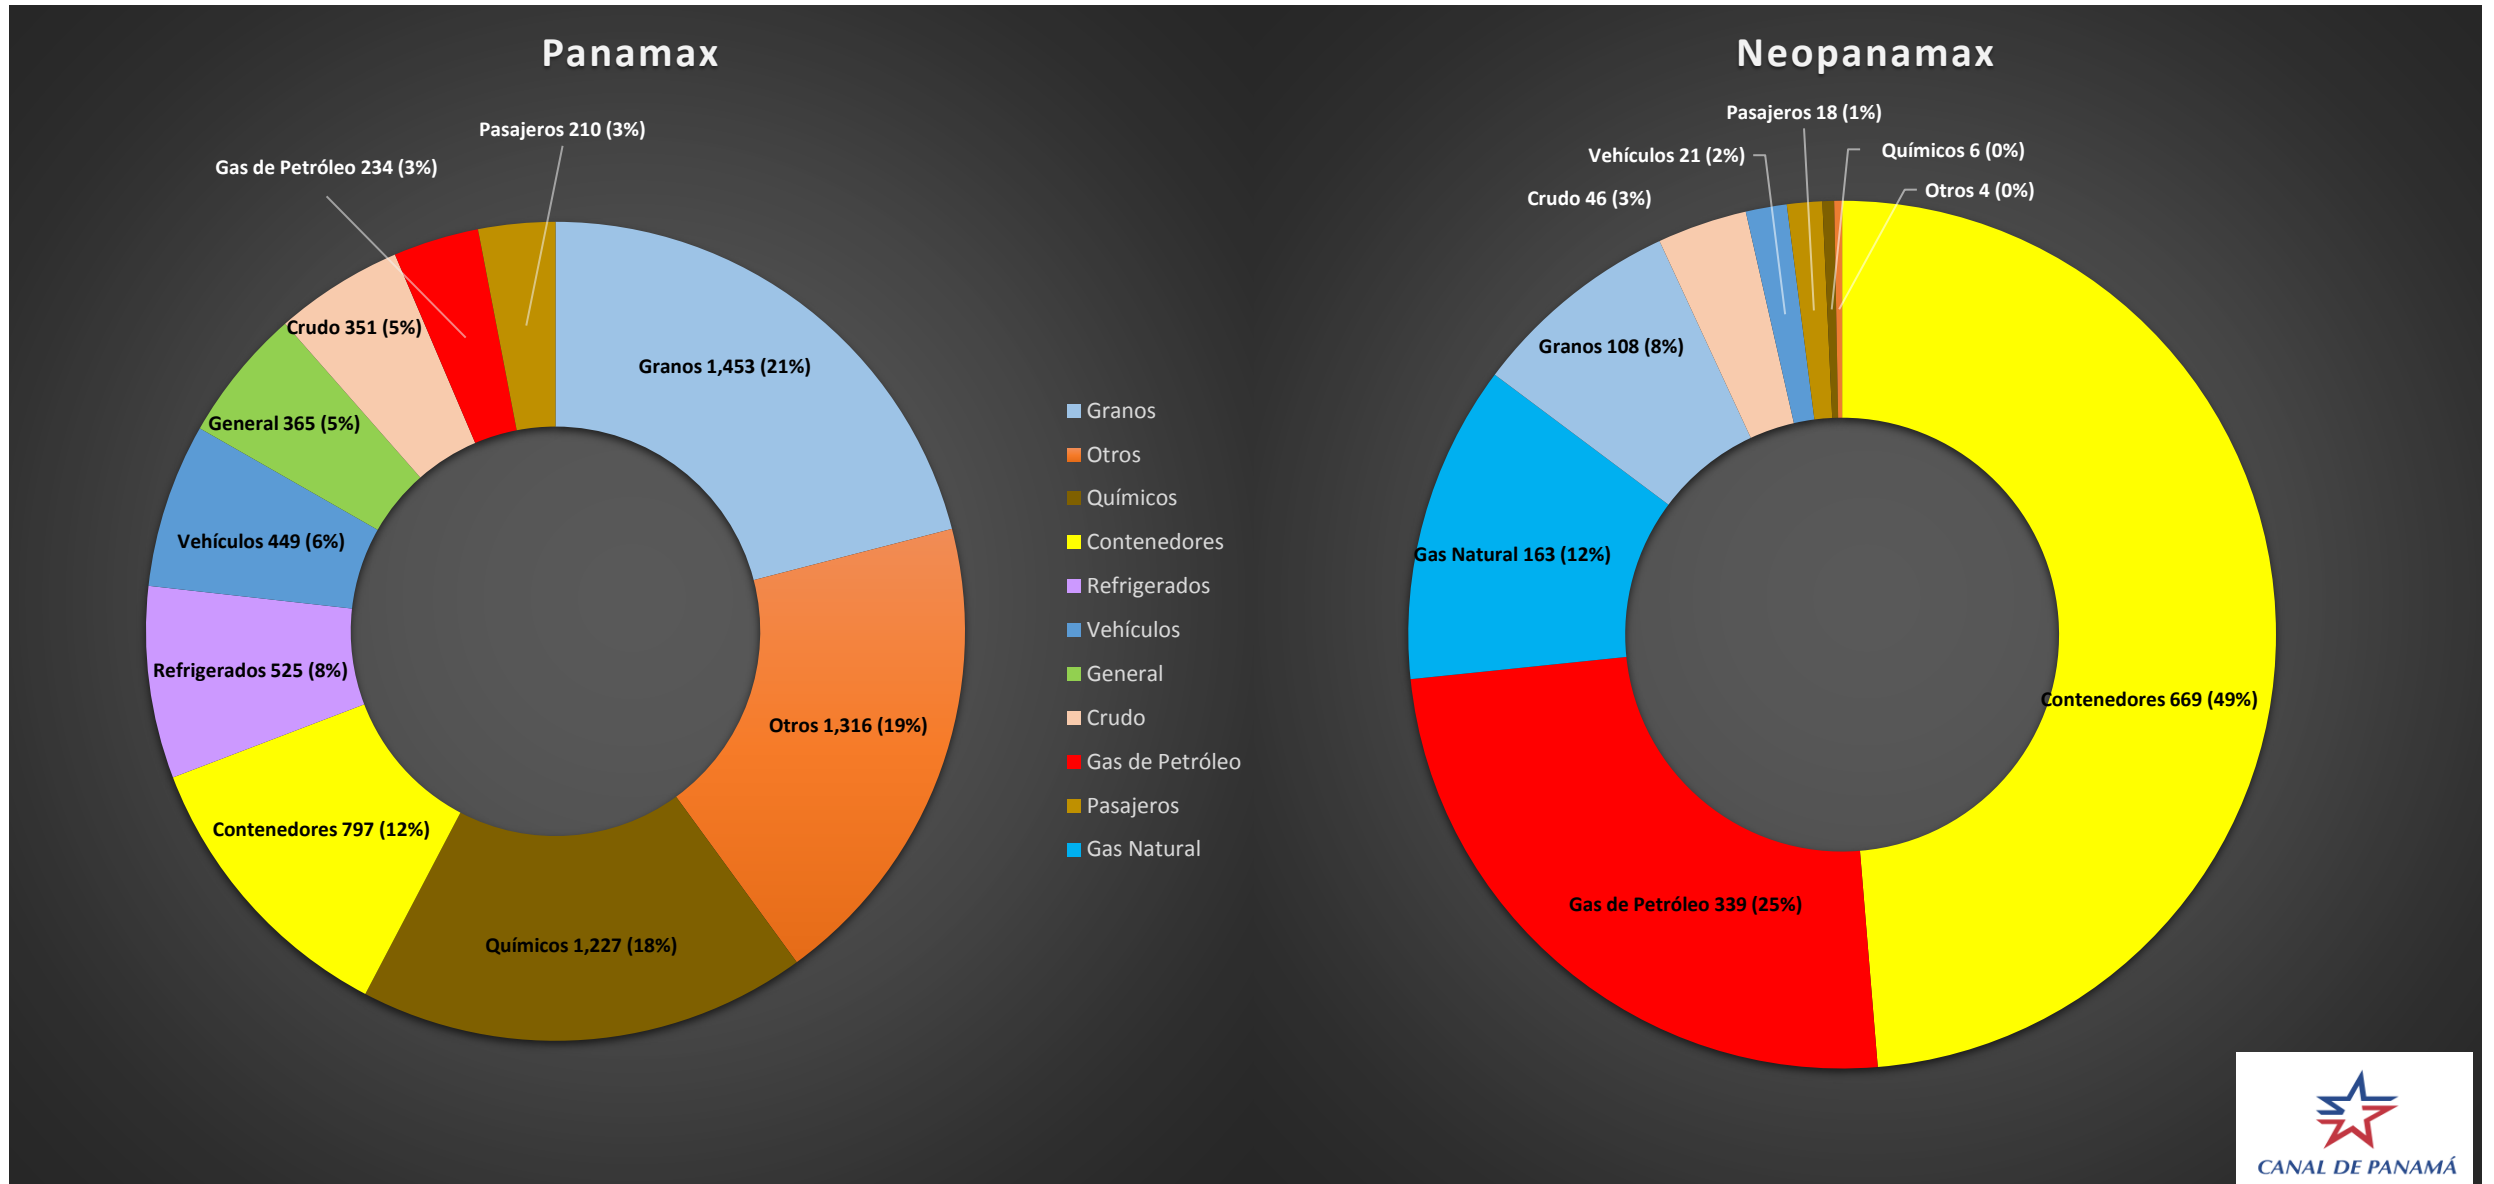

Tránsito Mensual Acumulado del Canal de Panamá por Segmento de Mercado
De octubre de 2017 a abril 2018 del Año Fiscal 2018

La información contenida en este sitio es sólo para fines generales. Basándose en las auditorías de información de tráfico, la información contenida aquí puede variar. Ni la autoridad del Canal de Panamá ni sus empleados pueden ser responsables de ninguna manera como resultado de malentendidos, pérdida de ganancias, errores, omisiones o acciones tomadas en base a la información aquí proporcionada.