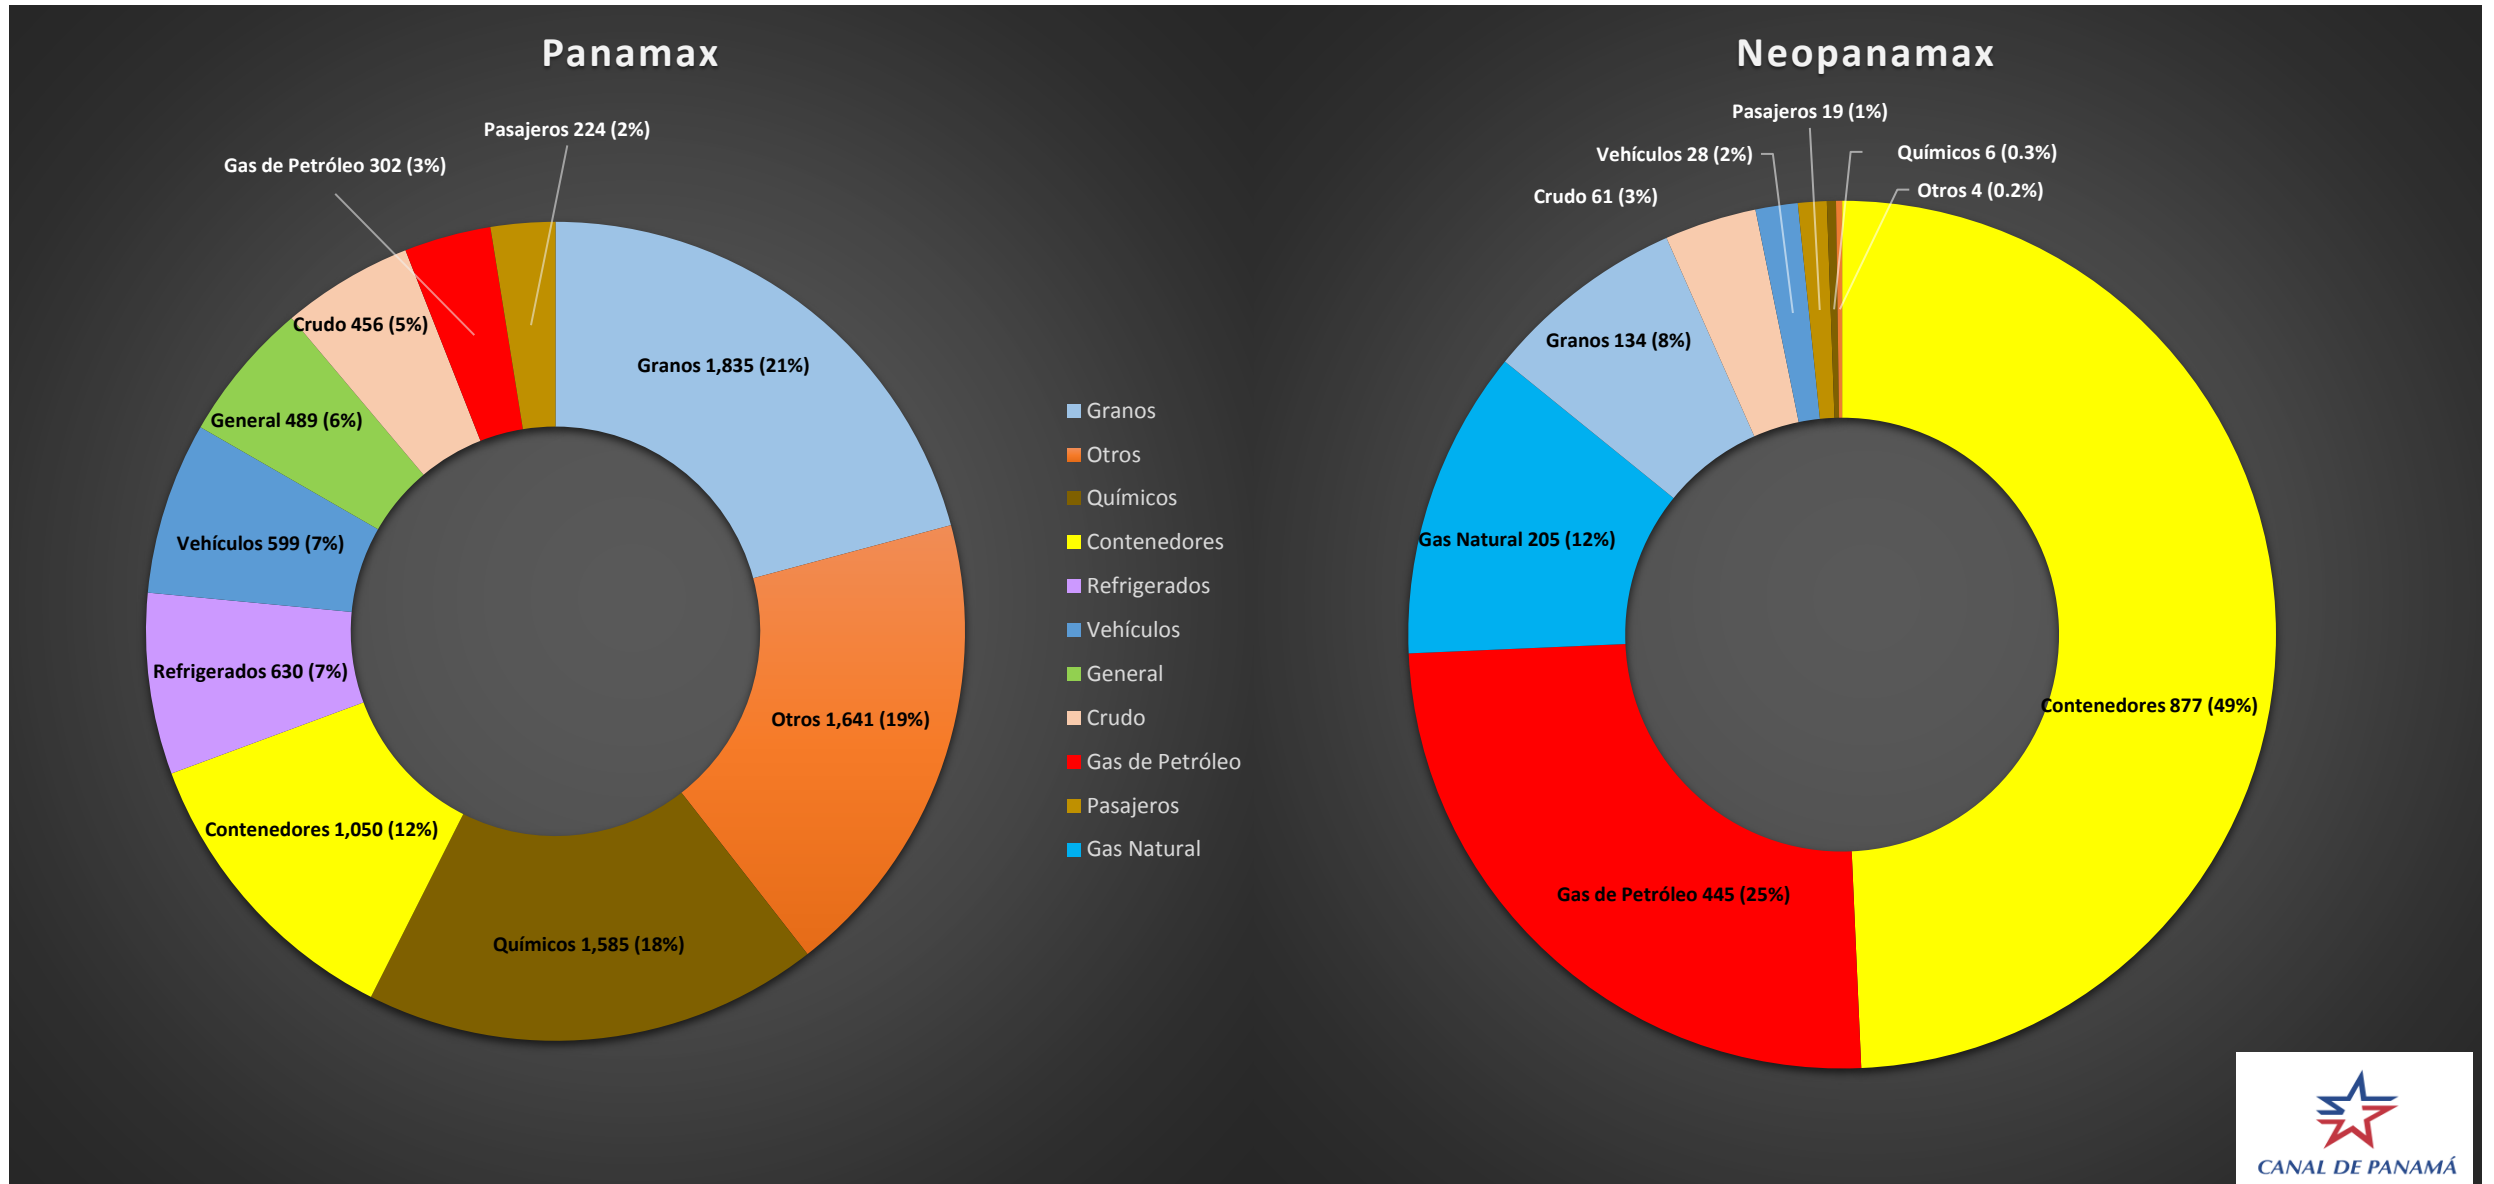

Tránsito Mensual Acumulado del Canal de Panamá por Segmento de Mercado  
De octubre de 2017 a junio 2018 del Año Fiscal 2018

La información contenida en este sitio es sólo para fines generales. Basándose en las auditorías de información de tráfico, la información contenida aquí puede variar. Ni la autoridad del Canal de Panamá ni sus empleados pueden ser responsables de ninguna manera como resultado de malentendidos, pérdida de ganancias, errores, omisiones o acciones tomadas en base a la información aquí proporcionada.