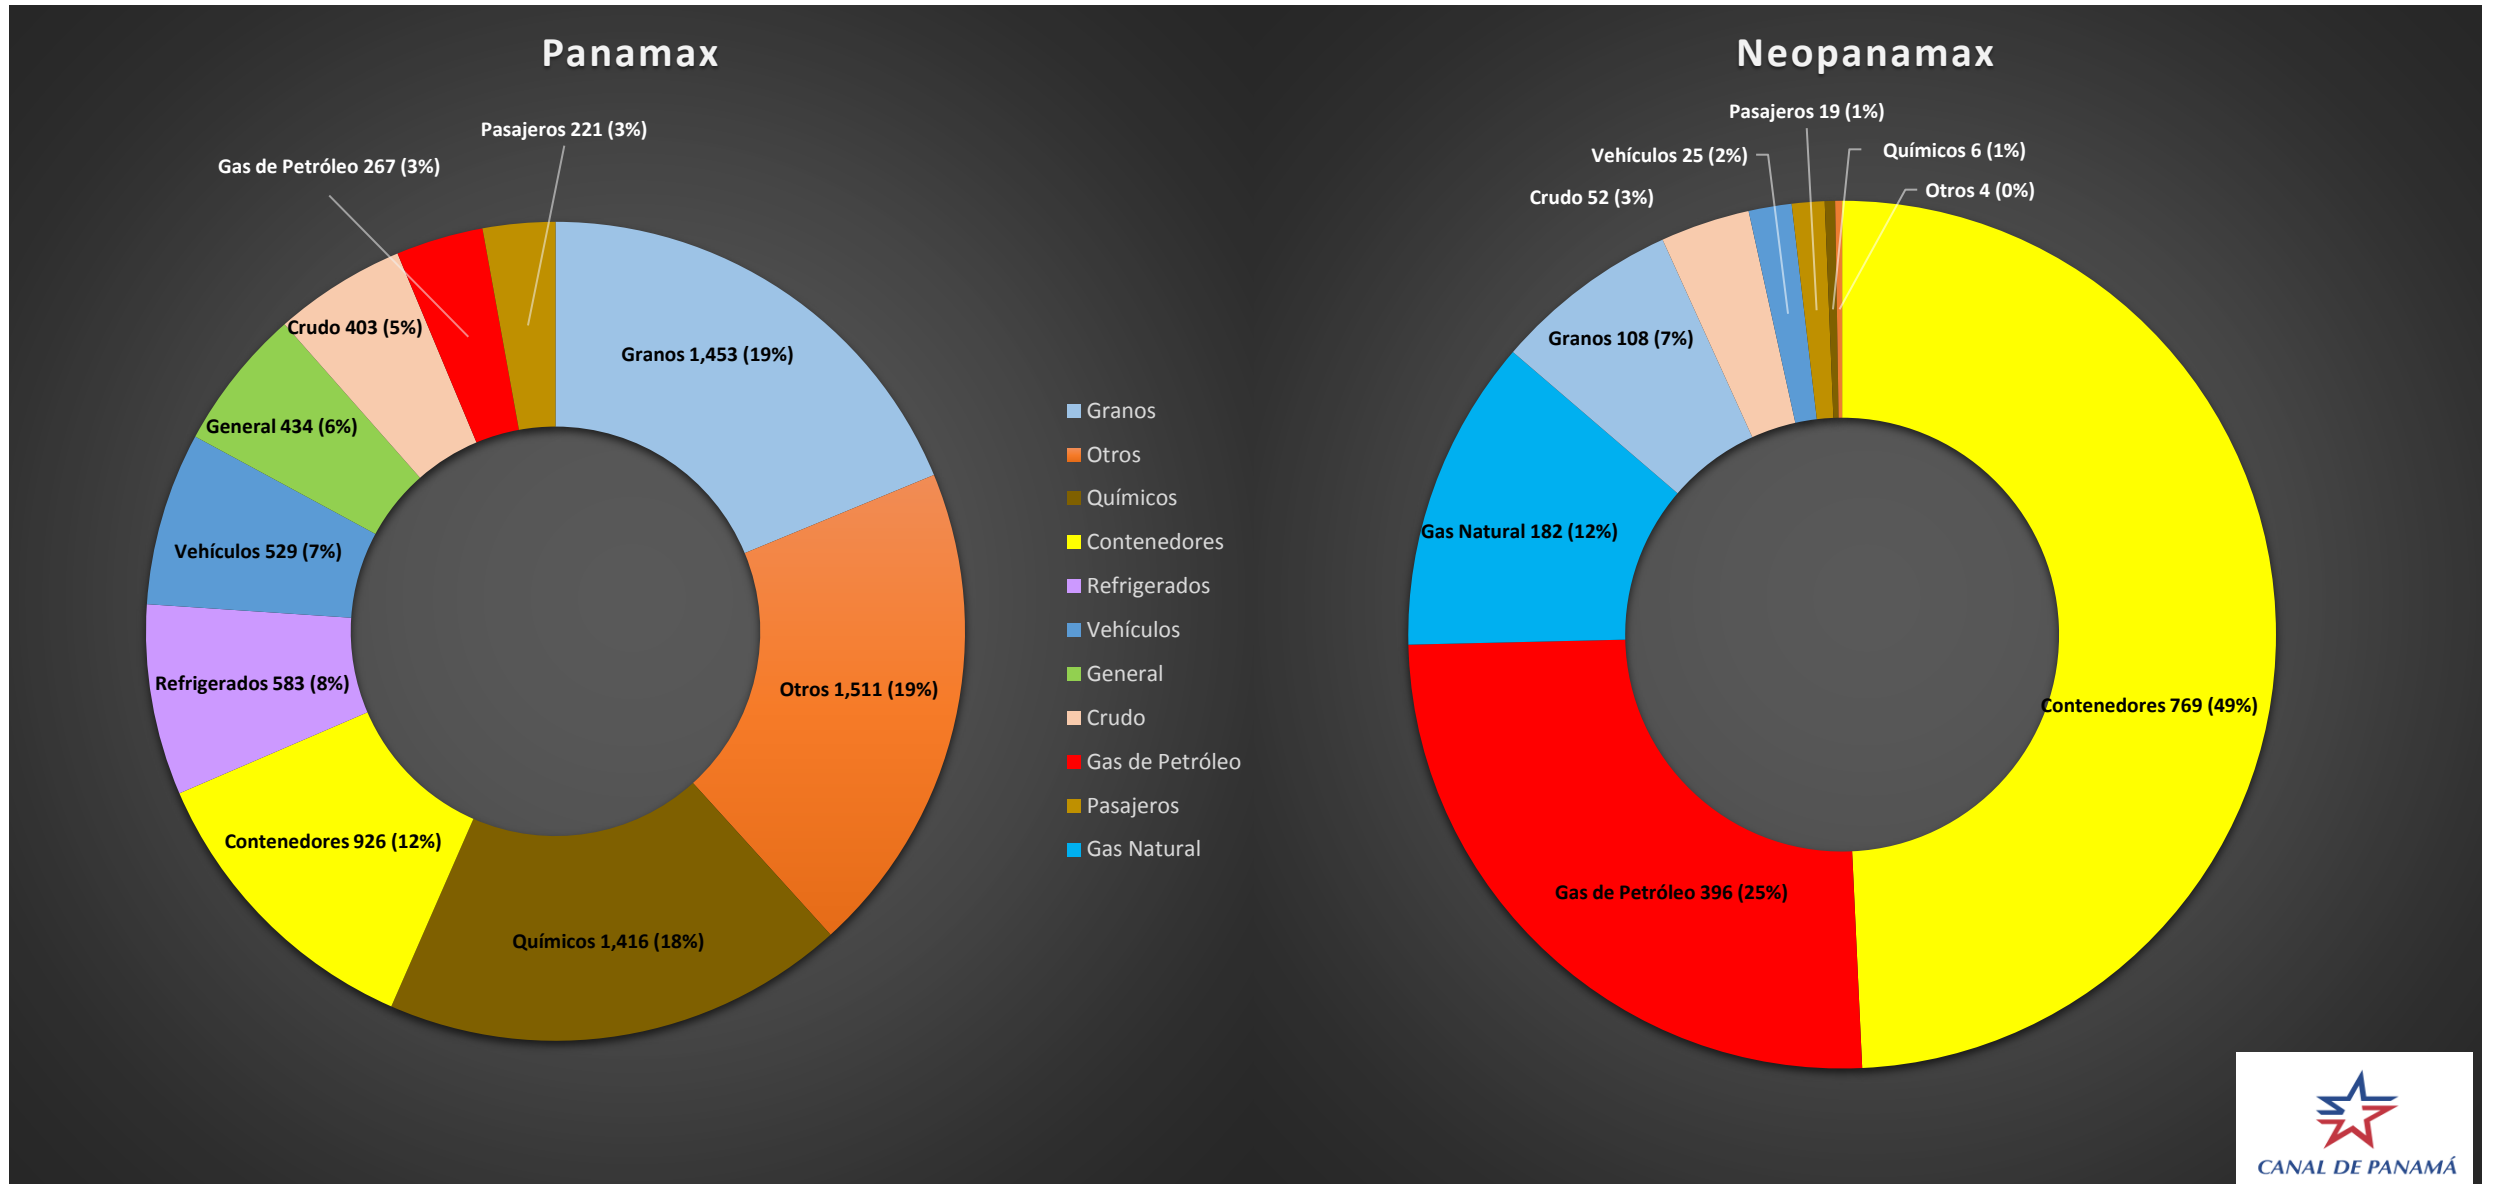

Tránsito Mensual Acumulado del Canal de Panamá por Segmento de Mercado
De octubre de 2017 a mayo 2018 del Año Fiscal 2018

La información contenida en este sitio es sólo para fines generales. Basándose en las auditorías de información de tráfico, la información contenida aquí puede variar. Ni la autoridad del Canal de Panamá ni sus empleados pueden ser responsables de ninguna manera como resultado de malentendidos, pérdida de ganancias, errores, omisiones o acciones tomadas en base a la información aquí proporcionada.