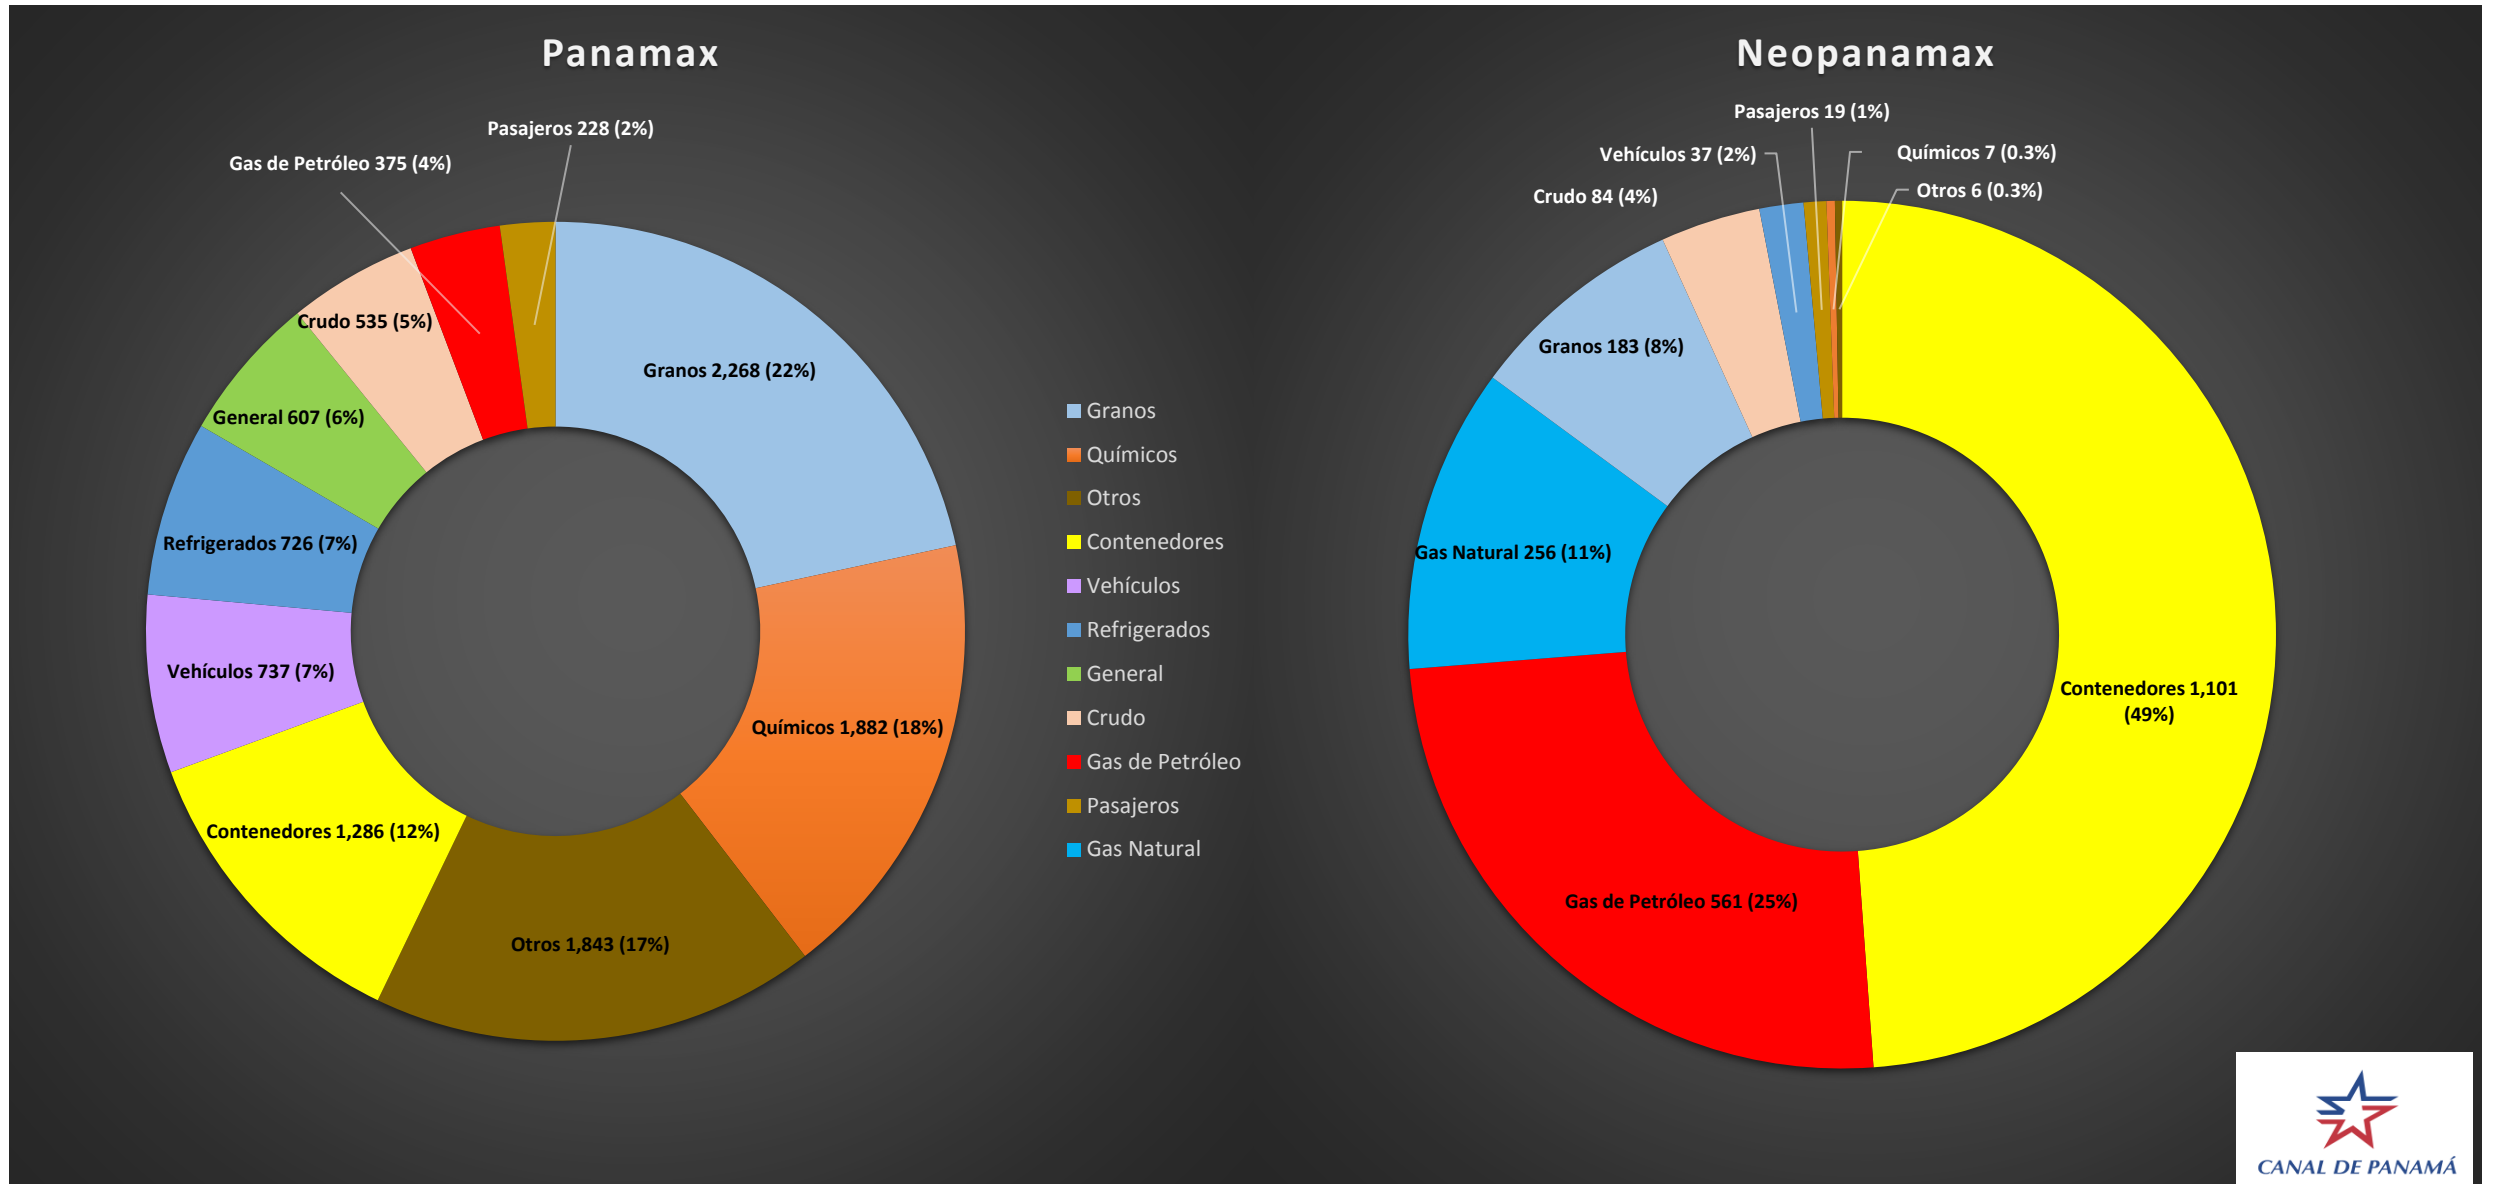

Tránsito Mensual Acumulado del Canal de Panamá por Segmento de Mercado
De octubre de 2017 a agosto 2018 del Año Fiscal 2018

La información contenida en este sitio es sólo para fines generales. Basándose en las auditorías de información de tráfico, la información contenida aquí puede variar. Ni la autoridad del Canal de Panamá ni sus empleados pueden ser responsables de ninguna manera como resultado de malentendidos, pérdida de ganancias, errores, omisiones o acciones tomadas en base a la información aquí proporcionada.