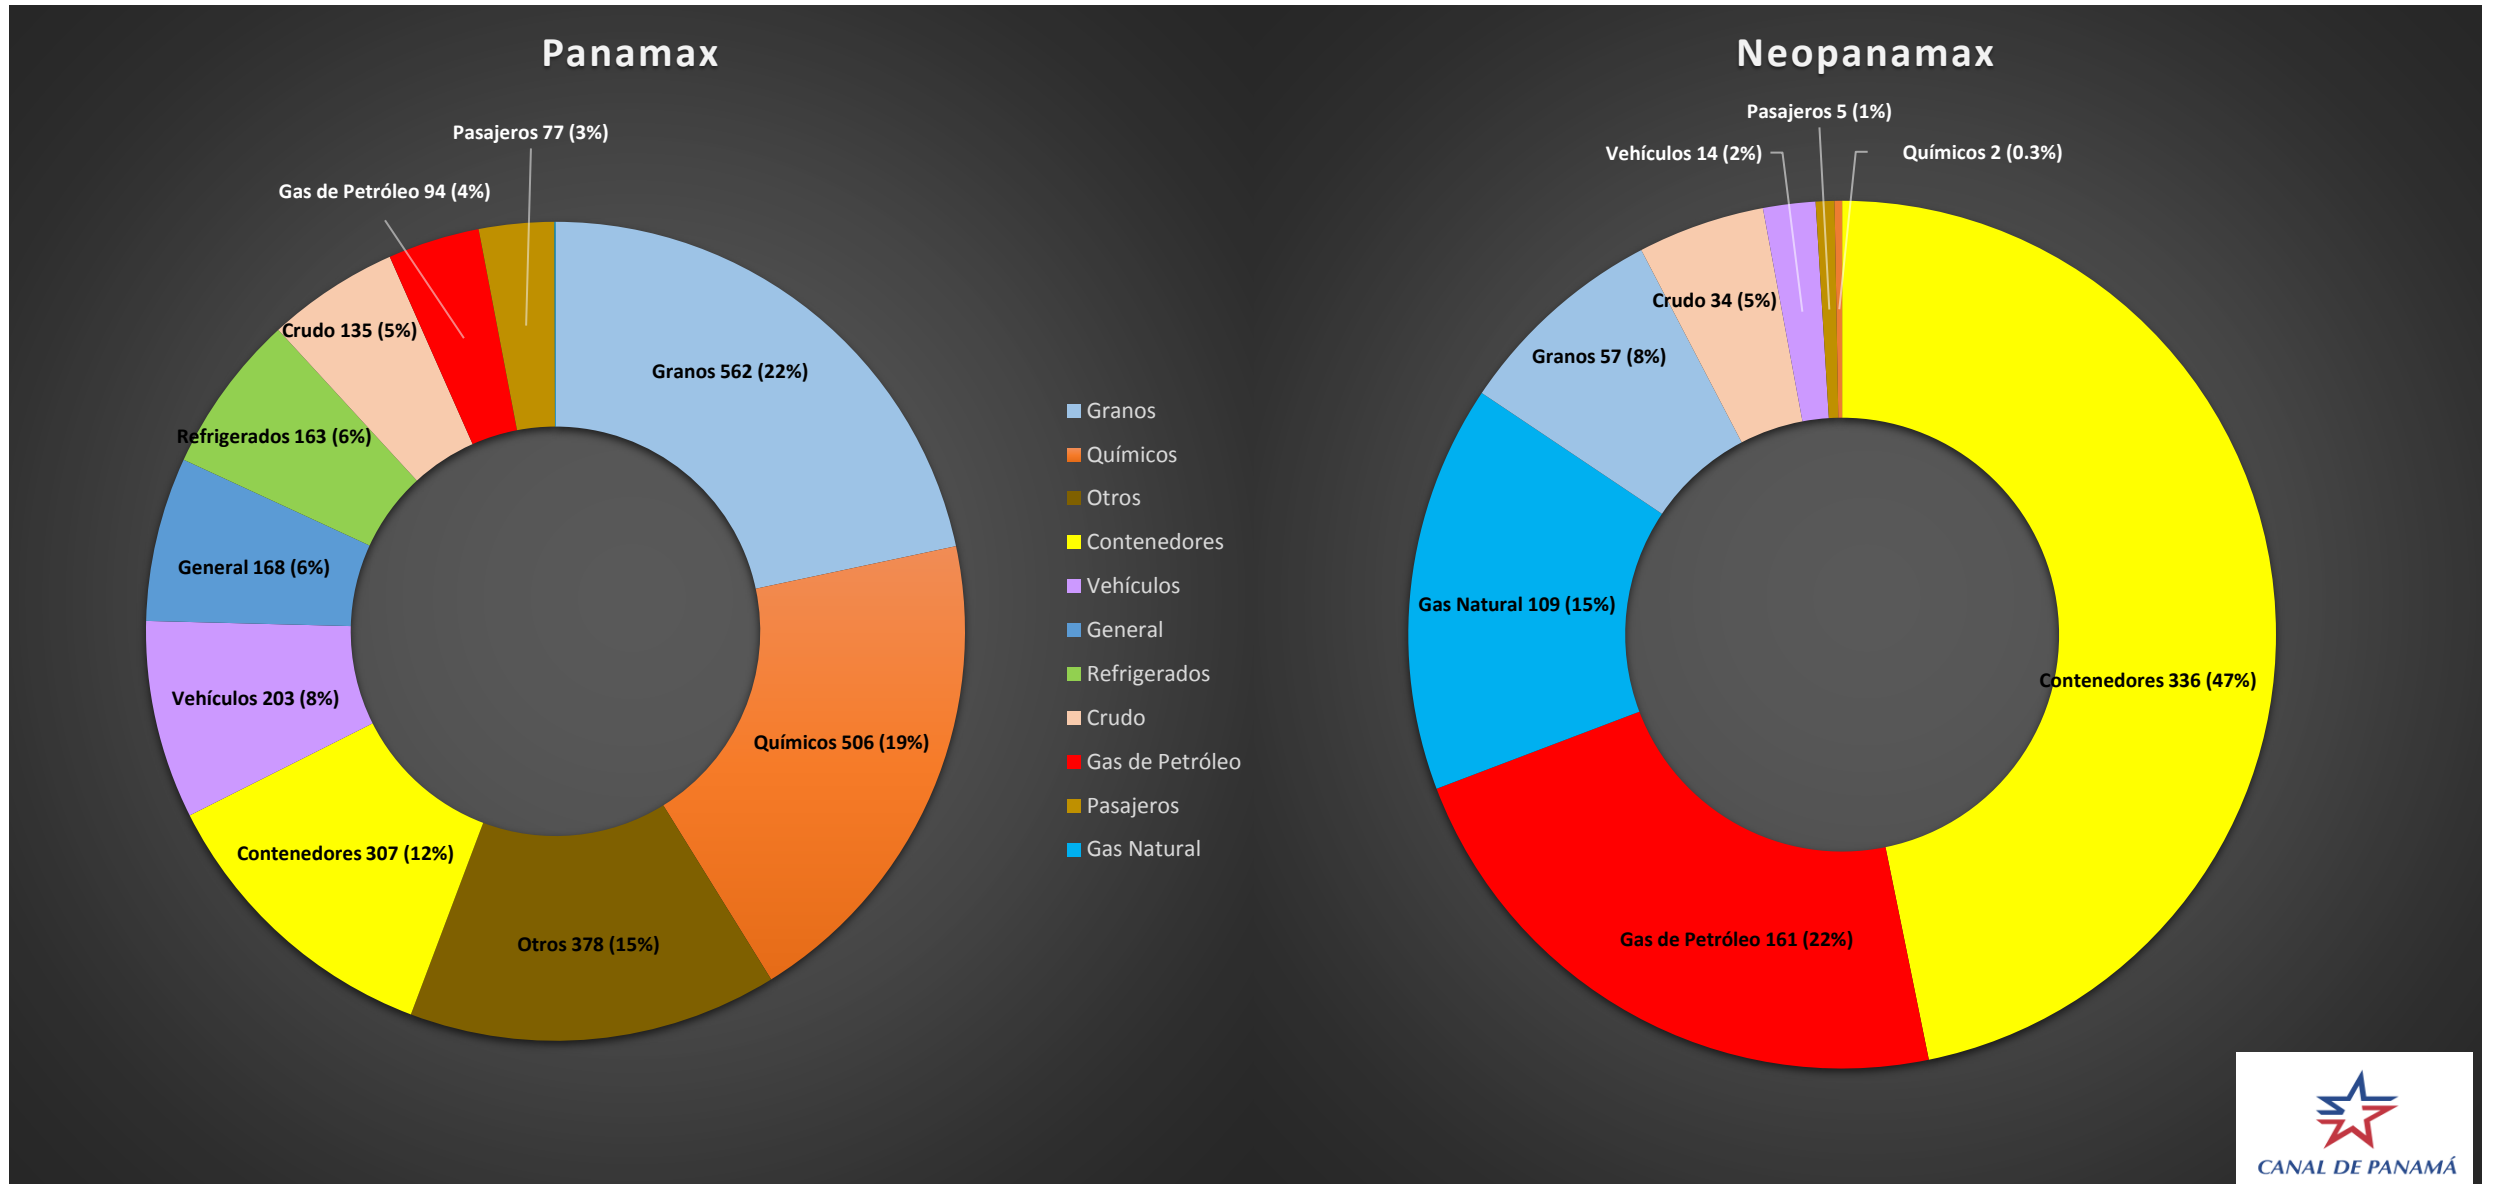

Tránsito Mensual Acumulado del Canal de Panamá por Segmento de Mercado  
Mes de octubre 2018 a diciembre de 2018 (Año Fiscal 2019)

La información contenida en este sitio es sólo para fines generales. Basándose en las auditorías de información de tráfico, la información contenida aquí puede variar. Ni la autoridad del Canal de Panamá ni sus empleados pueden ser responsables de ninguna manera como resultado de malentendidos, pérdida de ganancias, errores, omisiones o acciones tomadas en base a la información aquí proporcionada.