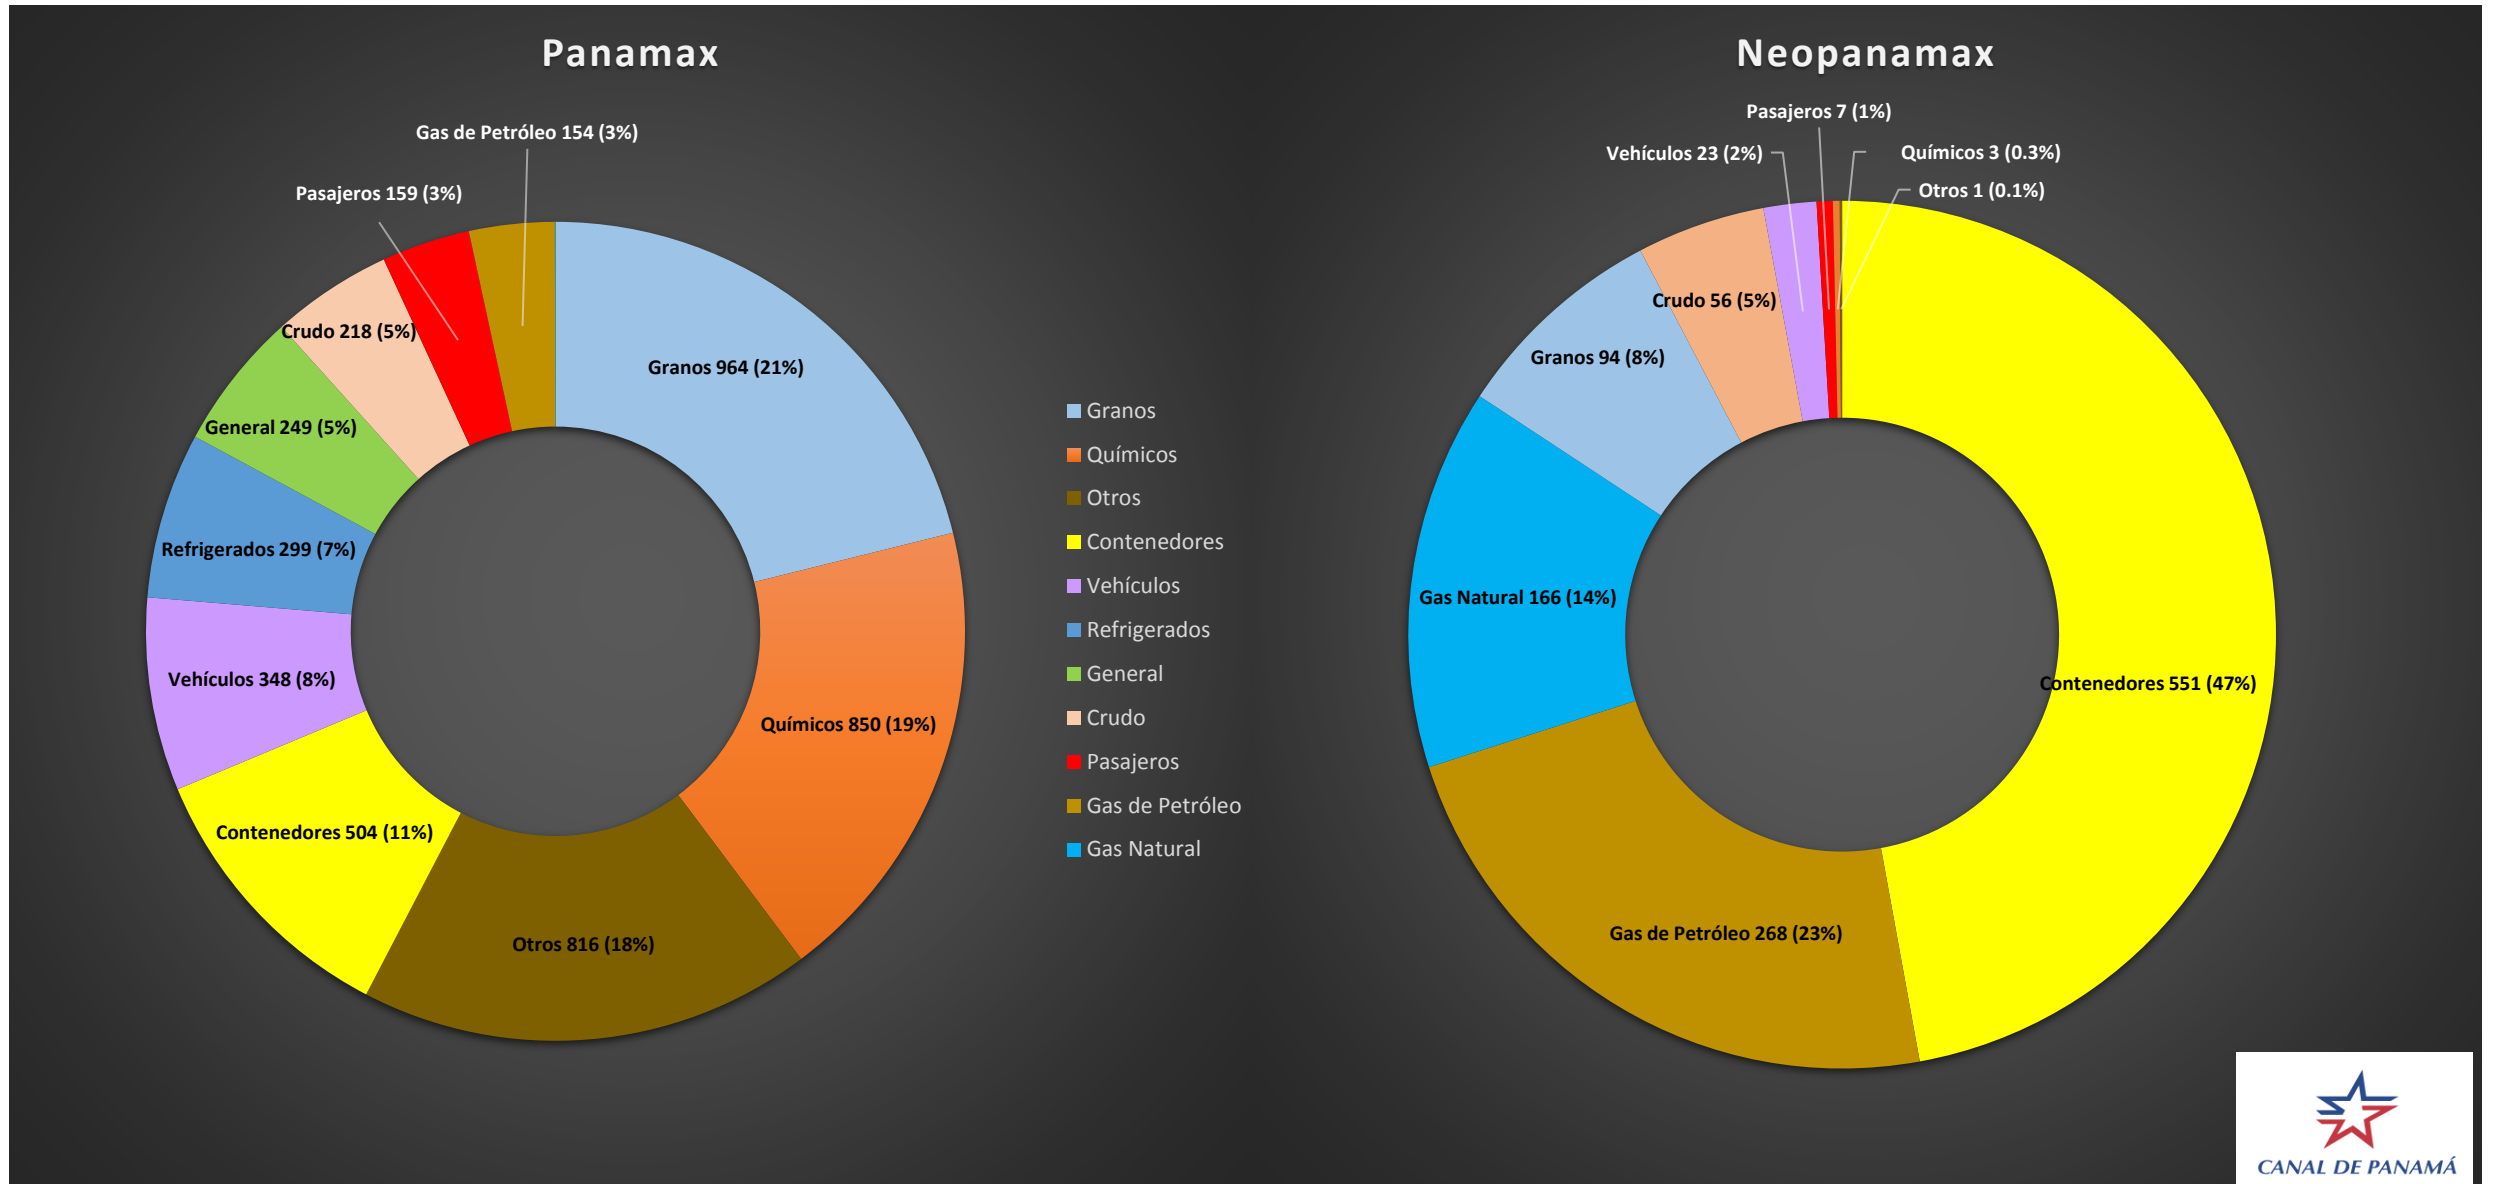

Tránsito Mensual Acumulado del Canal de Panamá por Segmento de Mercado
 Mes de febrero de 2019 del Año Fiscal 2019

La información contenida en este sitio es sólo para fines generales. Basándose en las auditorías de información de tráfico, la información contenida aquí puede variar. Ni la Autoridad del Canal de Panamá ni sus empleados pueden ser responsables de ninguna manera como resultado de malentendidos, pérdida de ganancias, errores, omisiones o acciones tomadas en base a la información aquí proporcionada.