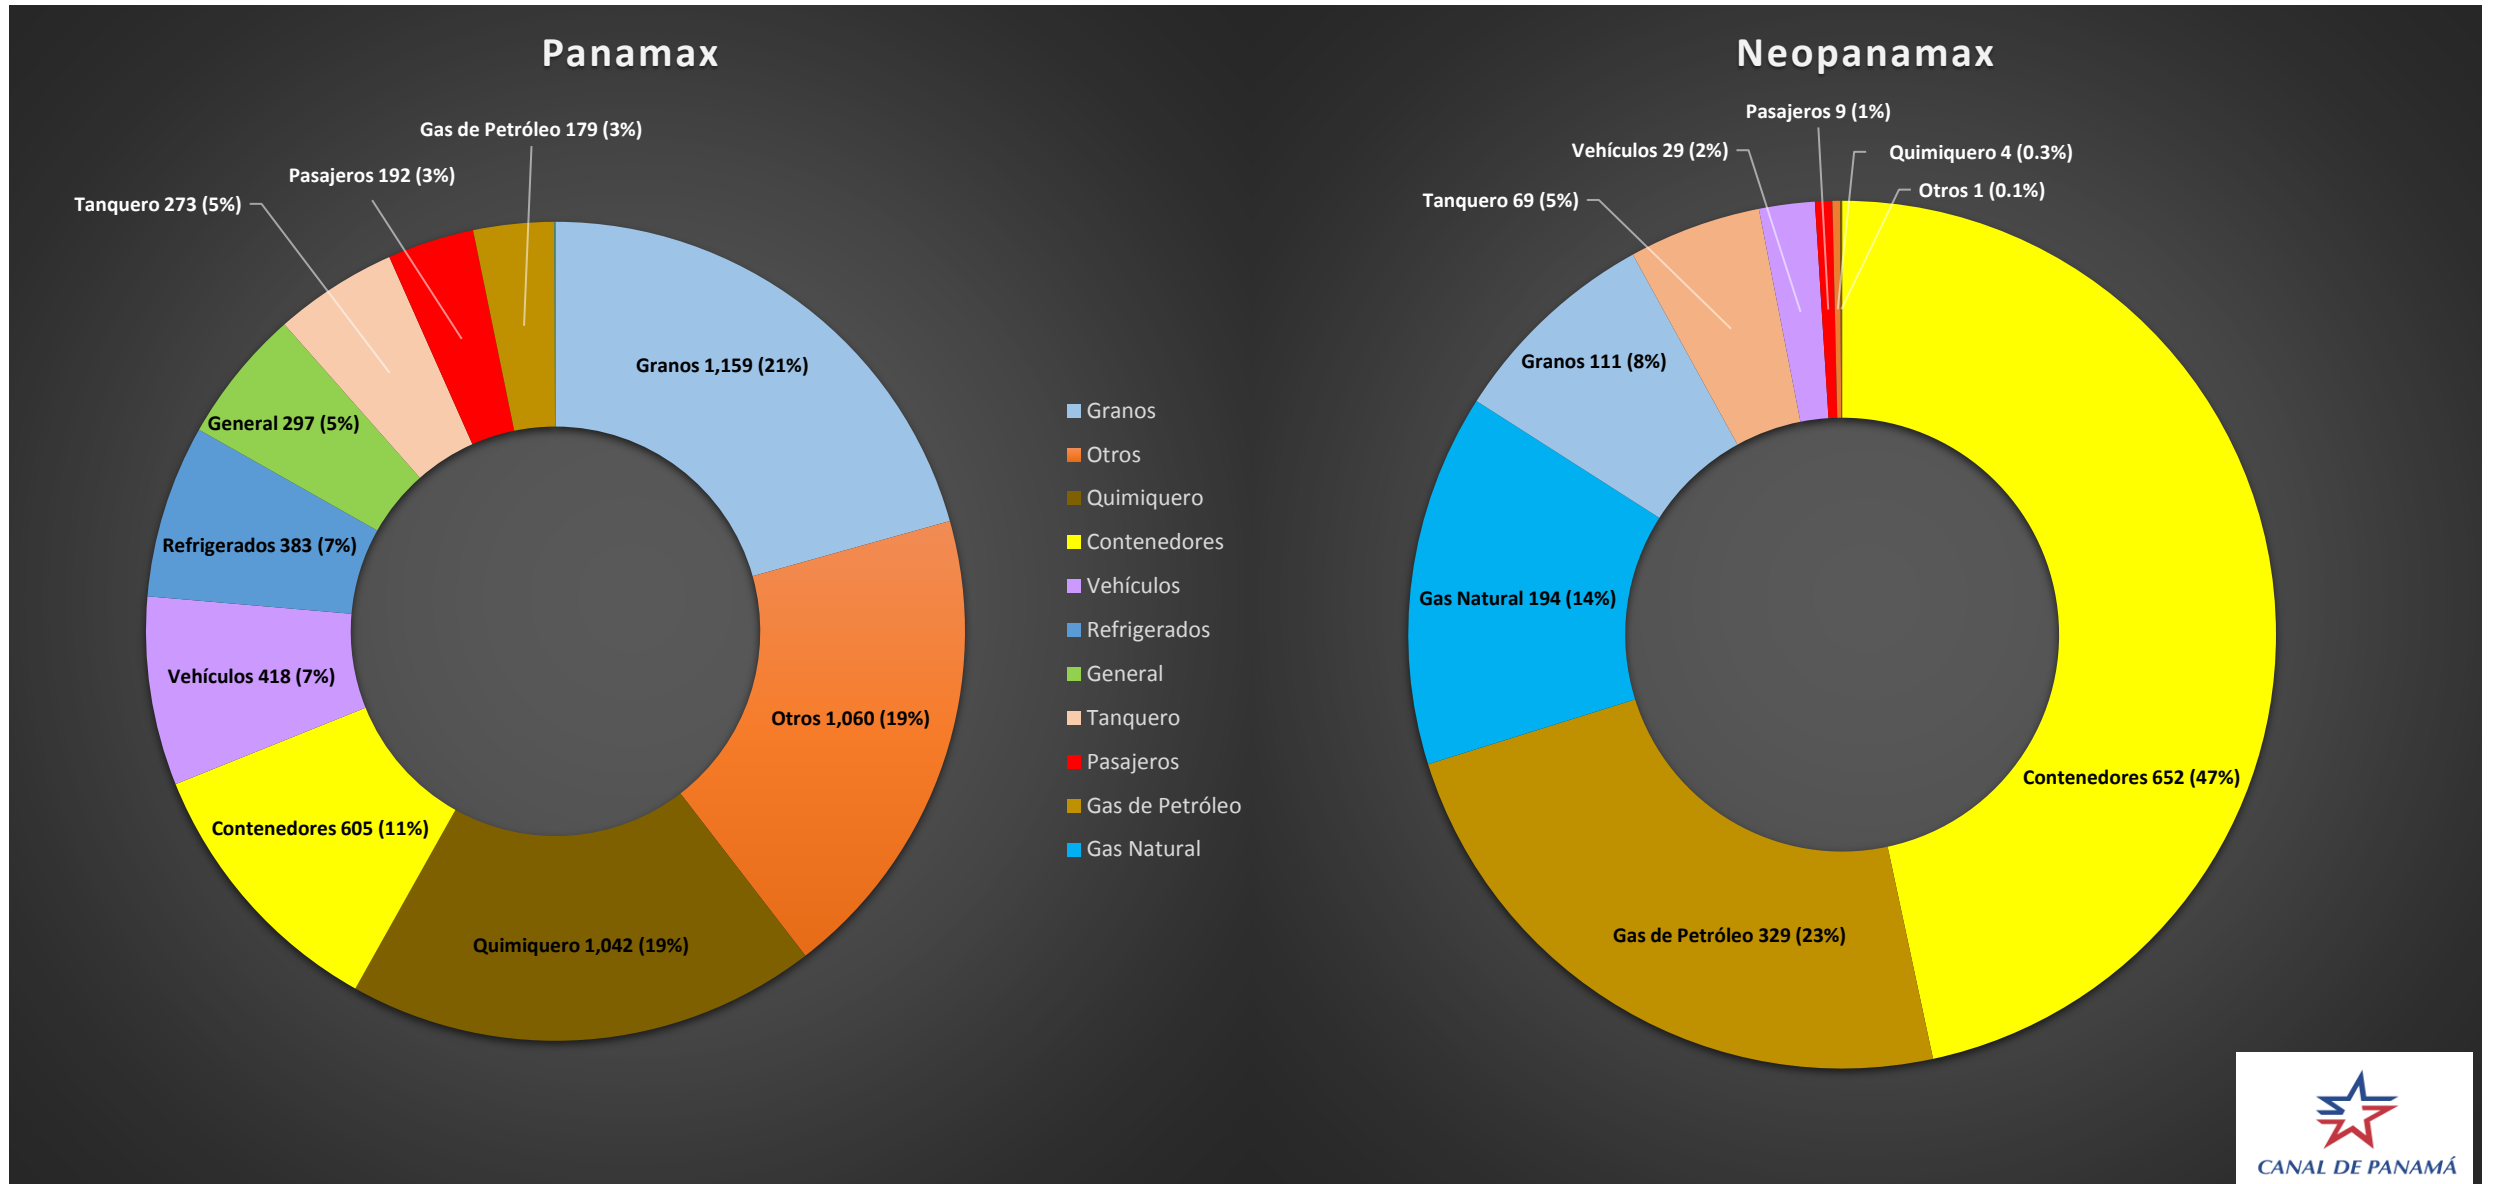

Tránsito Mensual Acumulado del Canal de Panamá por Segmento de Mercado
Mes de marzo de 2019 del Año Fiscal 2019

La información contenida en este sitio es sólo para fines generales. Basándose en las auditorías de información de tráfico, la información contenida aquí puede variar. Ni la Autoridad del Canal de Panamá ni sus empleados pueden ser responsables de ninguna manera como resultado de malentendidos, pérdida de ganancias, errores, omisiones o acciones tomadas en base a la información aquí proporcionada.