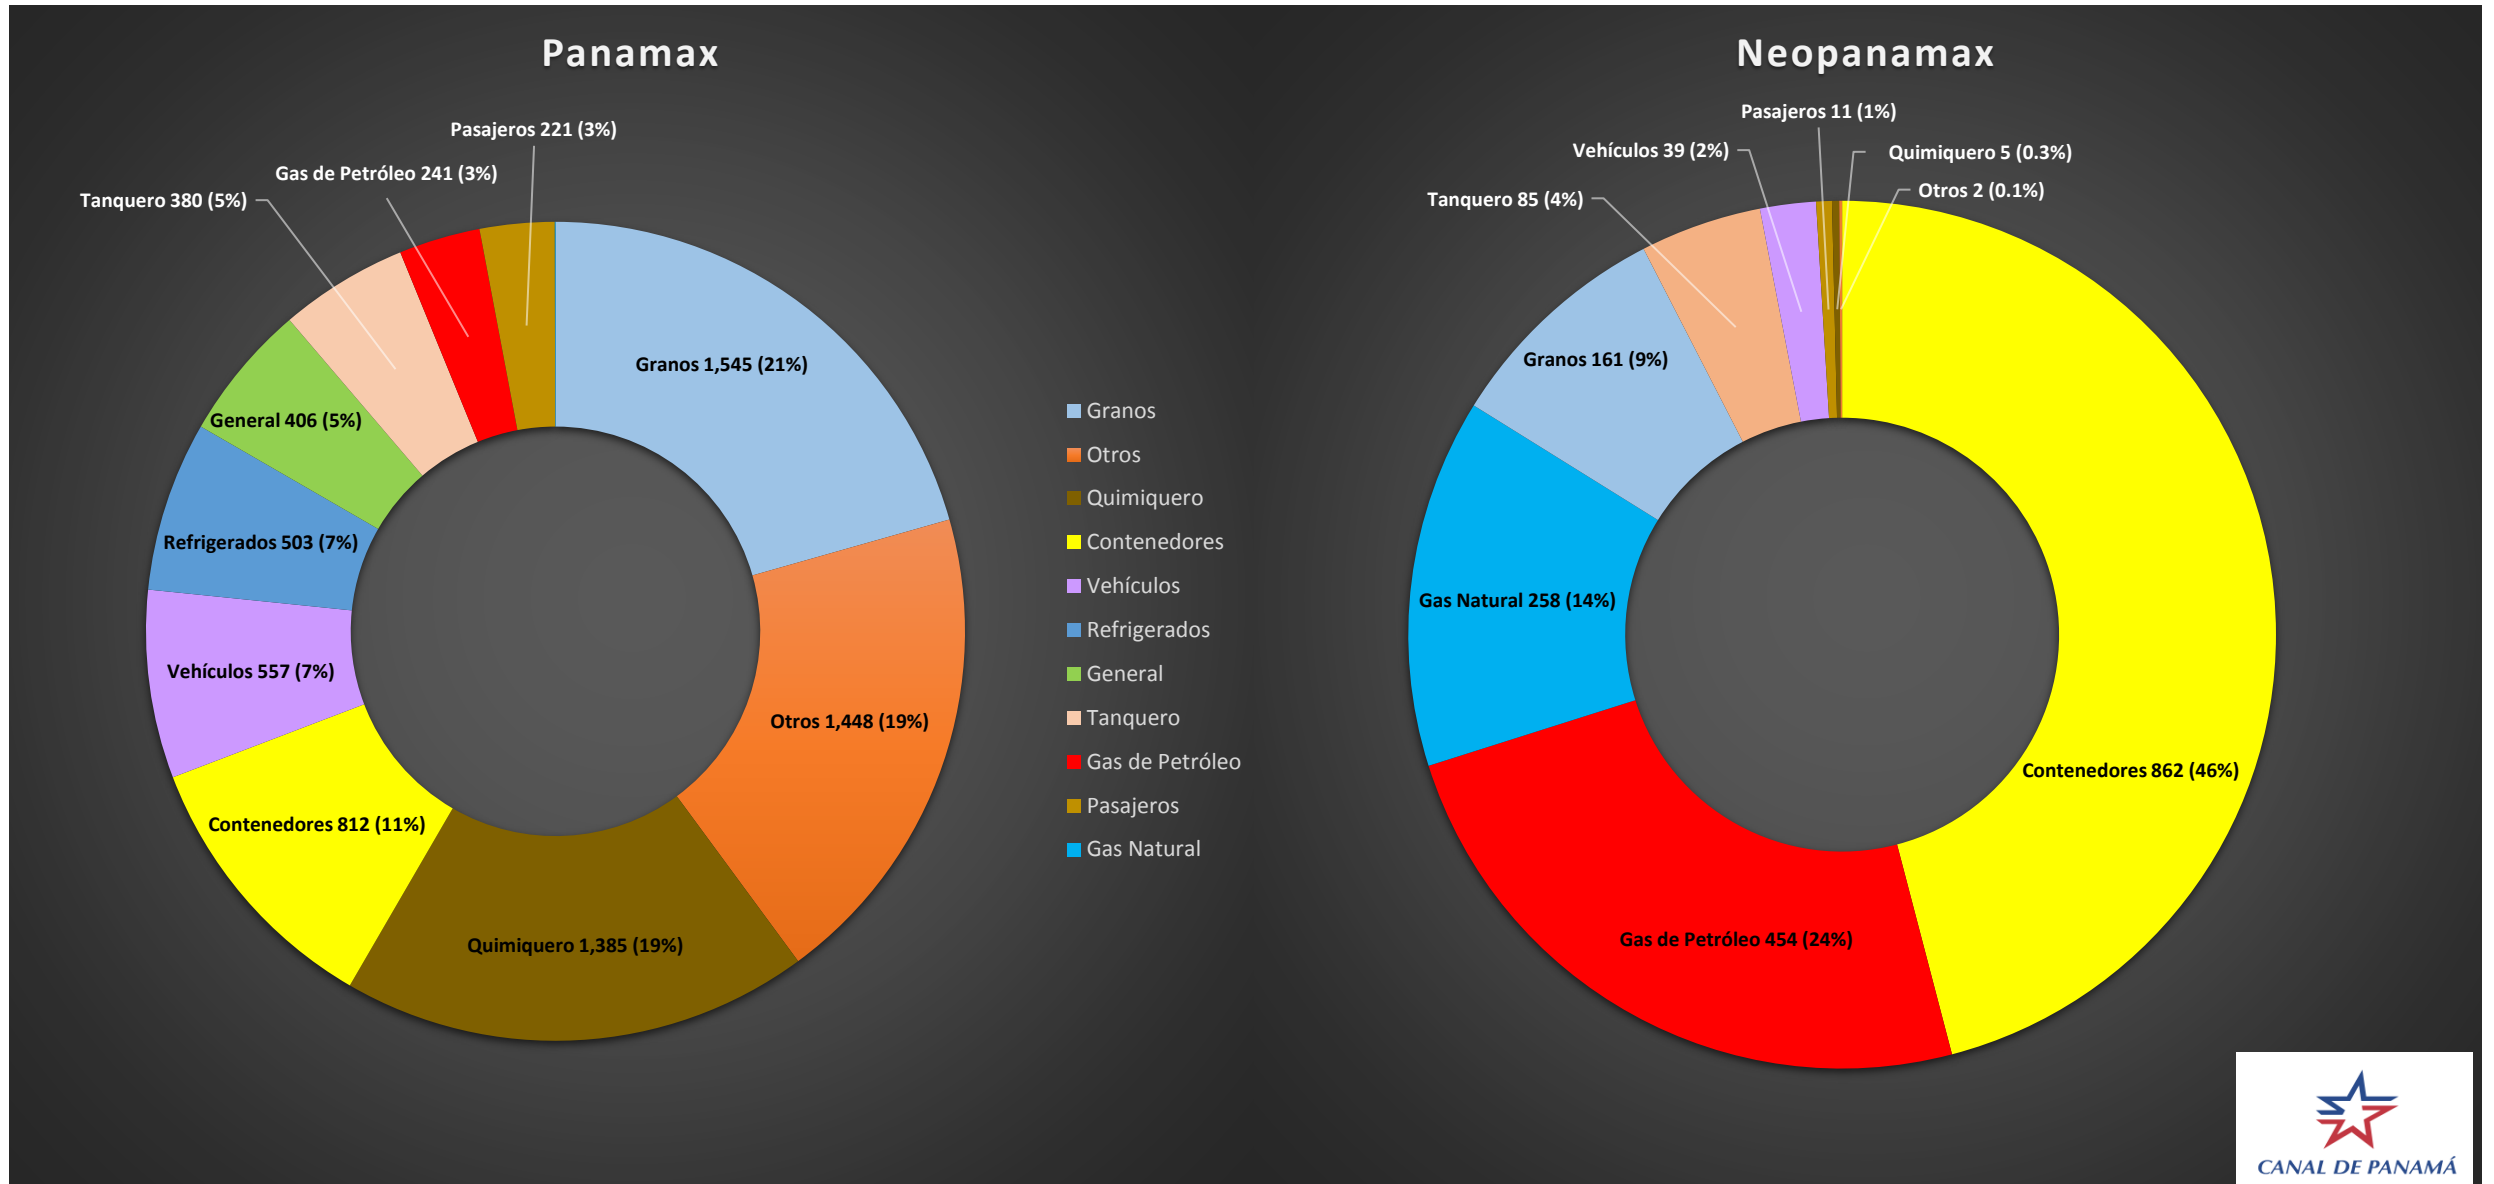

Tránsito Mensual Acumulado del Canal de Panamá por Segmento de Mercado  
 Mes de mayo de 2019 del Año Fiscal 2019

La información contenida en este sitio es sólo para fines generales. Basándose en las auditorías de información de tráfico, la información contenida aquí puede variar. Ni la Autoridad del Canal de Panamá ni sus empleados pueden ser responsables de ninguna manera como resultado de malentendidos, pérdida de ganancias, errores, omisiones o acciones tomadas en base a la información aquí proporcionada.