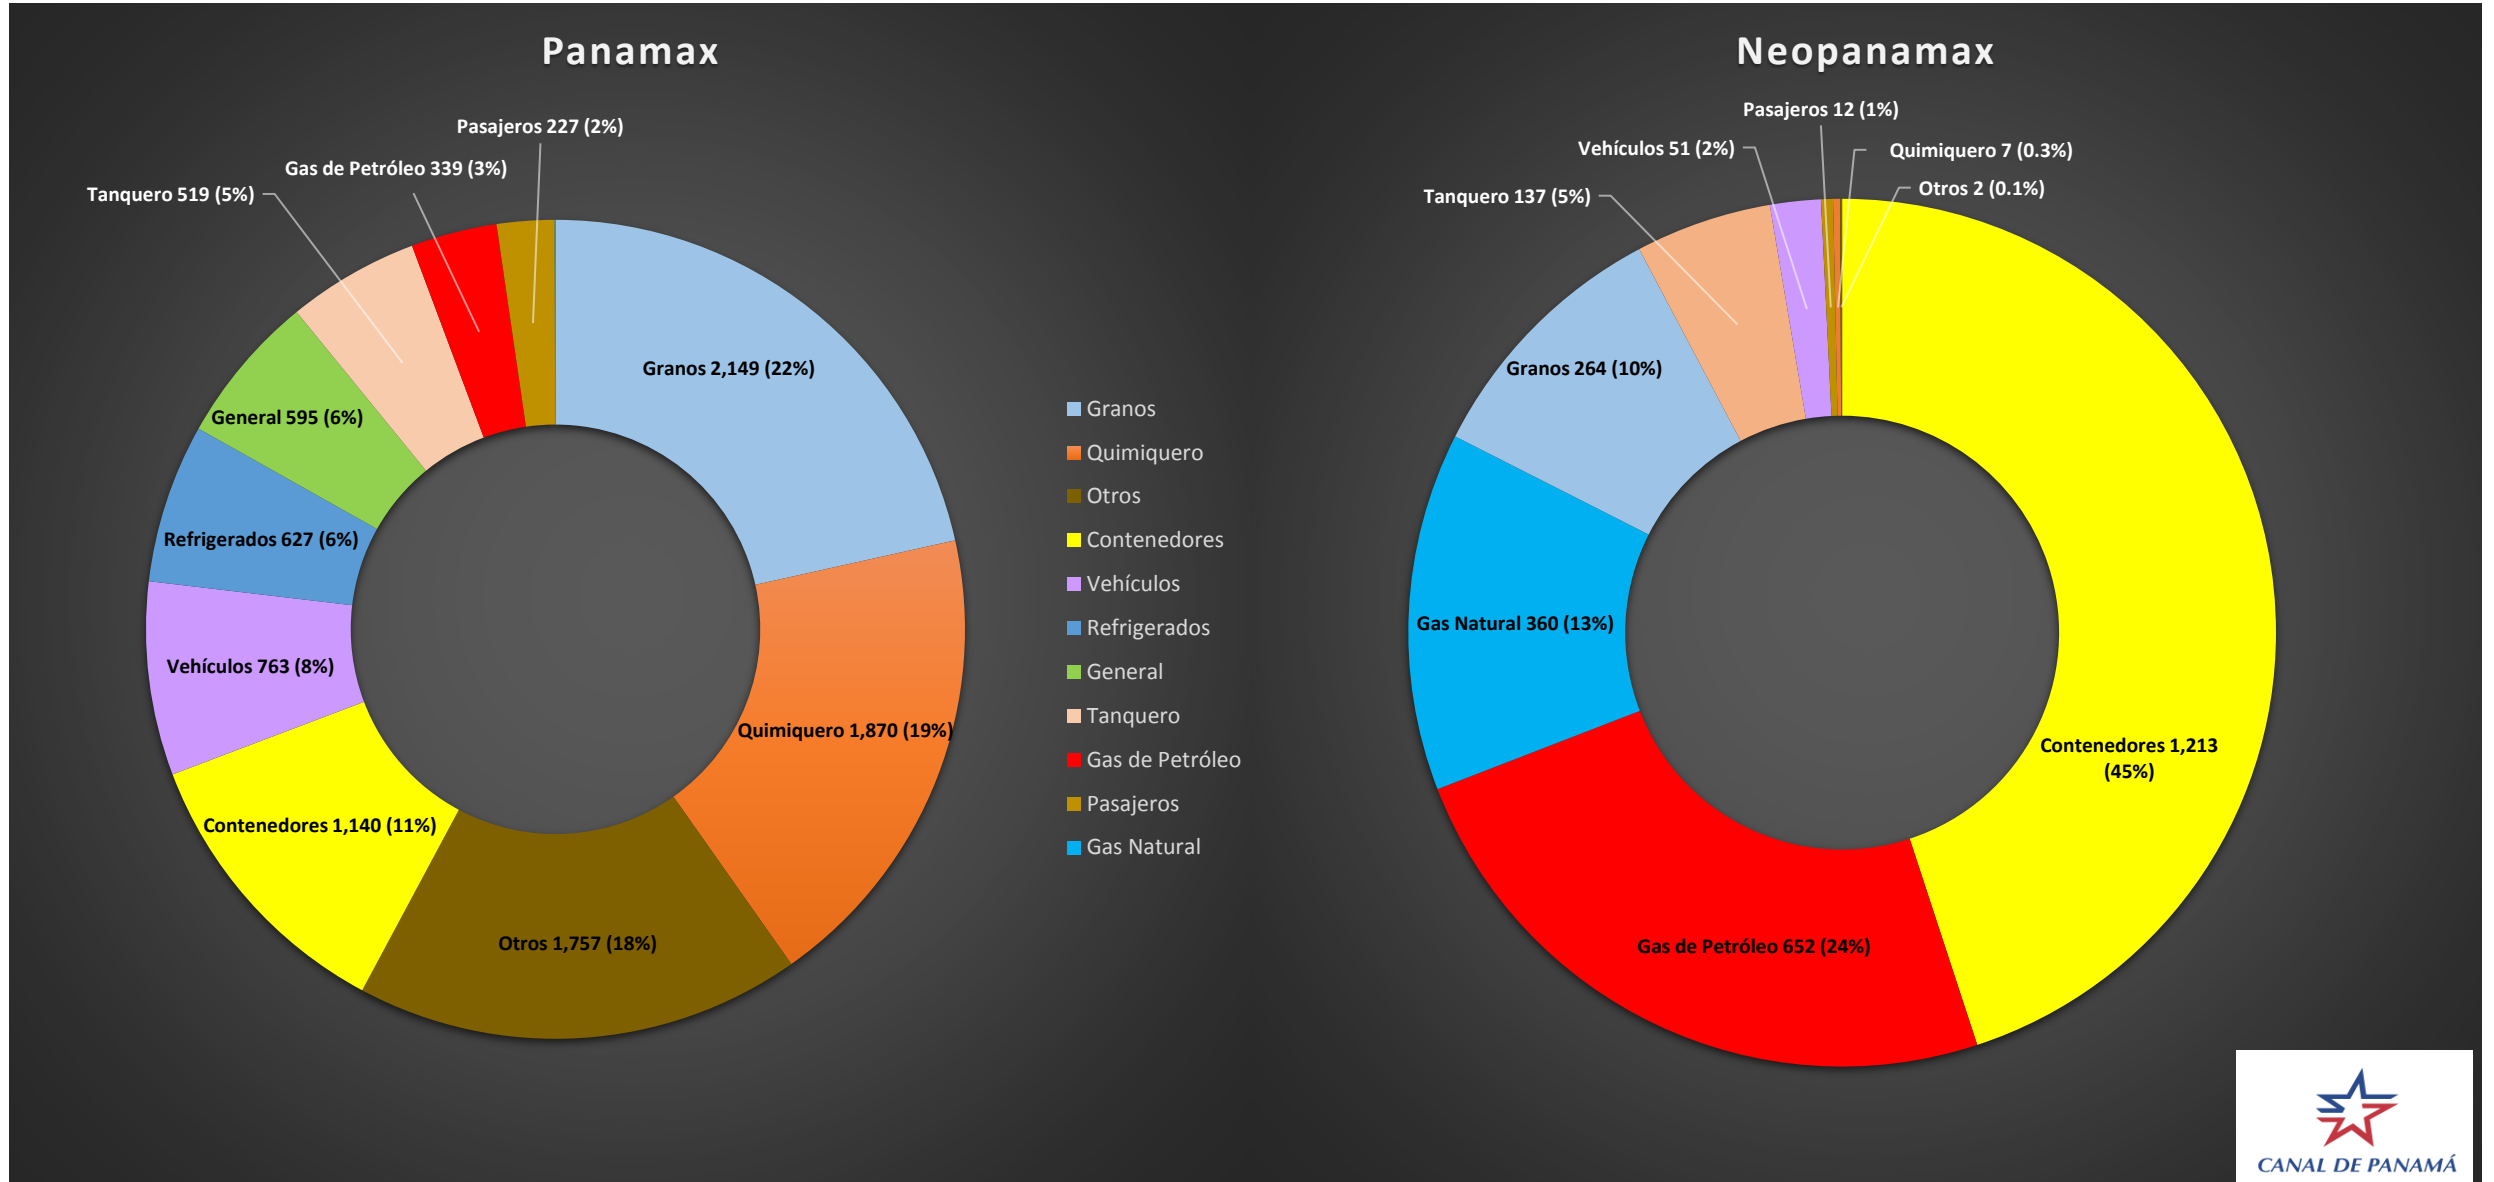

Tránsito Mensual Acumulado del Canal de Panamá por Segmento de Mercado  
Mes de agosto de 2019 del Año Fiscal 2019

La información contenida en este sitio es sólo para fines generales. Basándose en las auditorías de información de tráfico, la información contenida aquí puede variar. Ni la Autoridad del Canal de Panamá ni sus empleados pueden ser responsables de ninguna manera como resultado de malentendidos, pérdida de ganancias, errores, omisiones o acciones tomadas en base a la información aquí proporcionada.