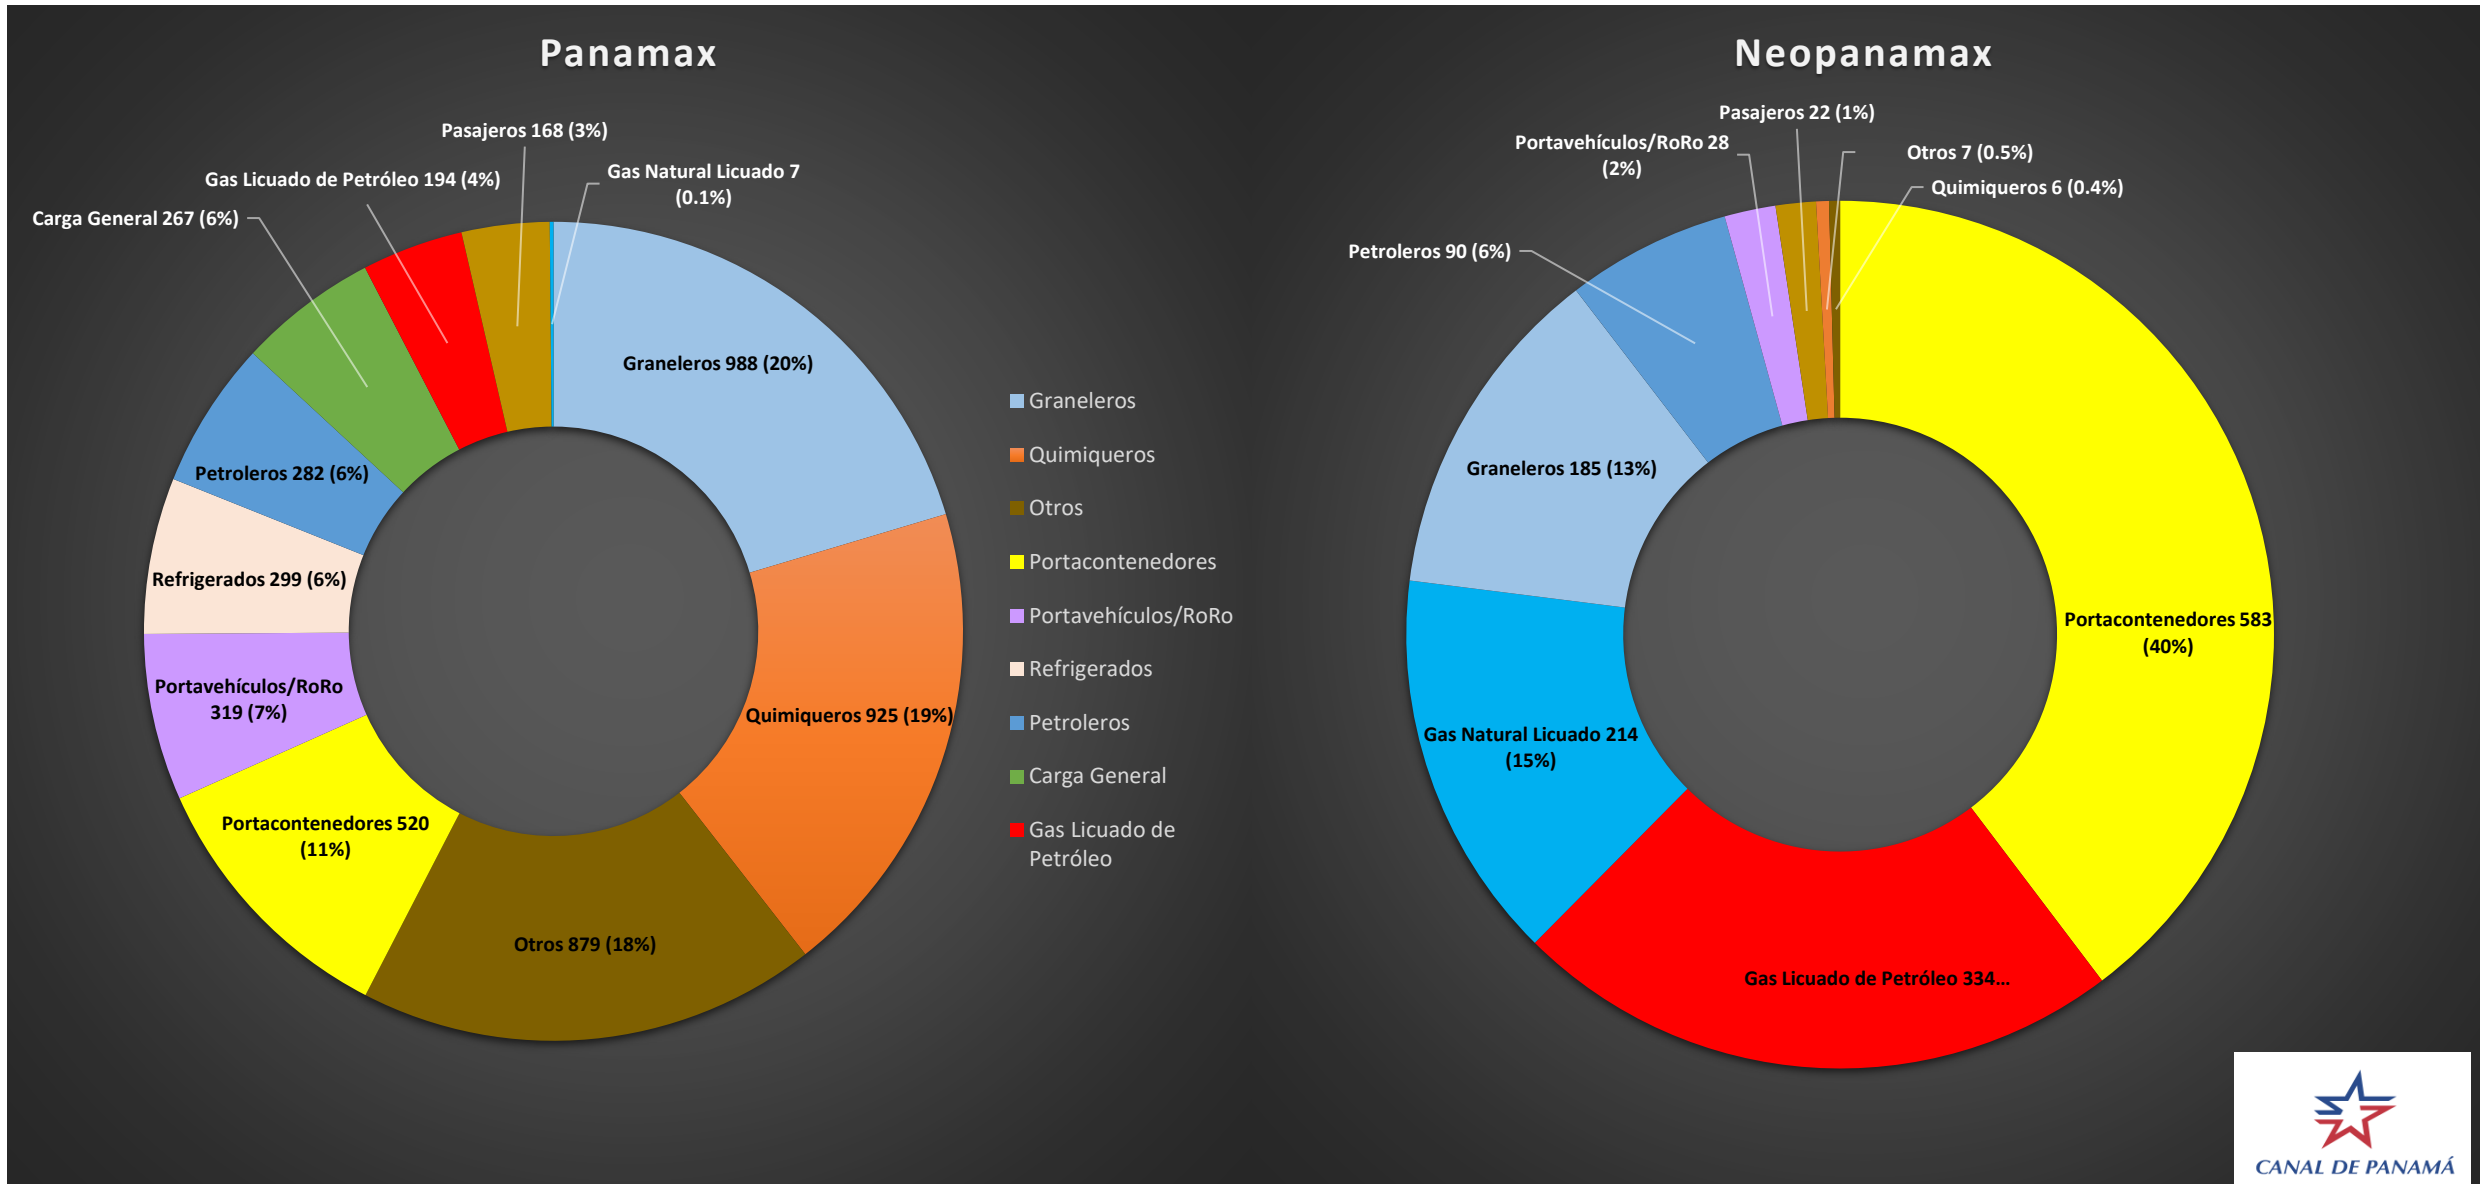

Tránsito Mensual Acumulado del Canal de Panamá por Segmento de Mercado
Mes de febrero 2020 del Año Fiscal 2020

La información contenida en este sitio es sólo para fines generales. Basándose en las auditorías de información de tráfico, la información contenida aquí puede variar. Ni la Autoridad del Canal de Panamá ni sus empleados pueden ser responsables de ninguna manera como resultado de malentendidos, pérdida de ganancias, errores, omisiones o acciones tomadas en base a la información aquí proporcionada.