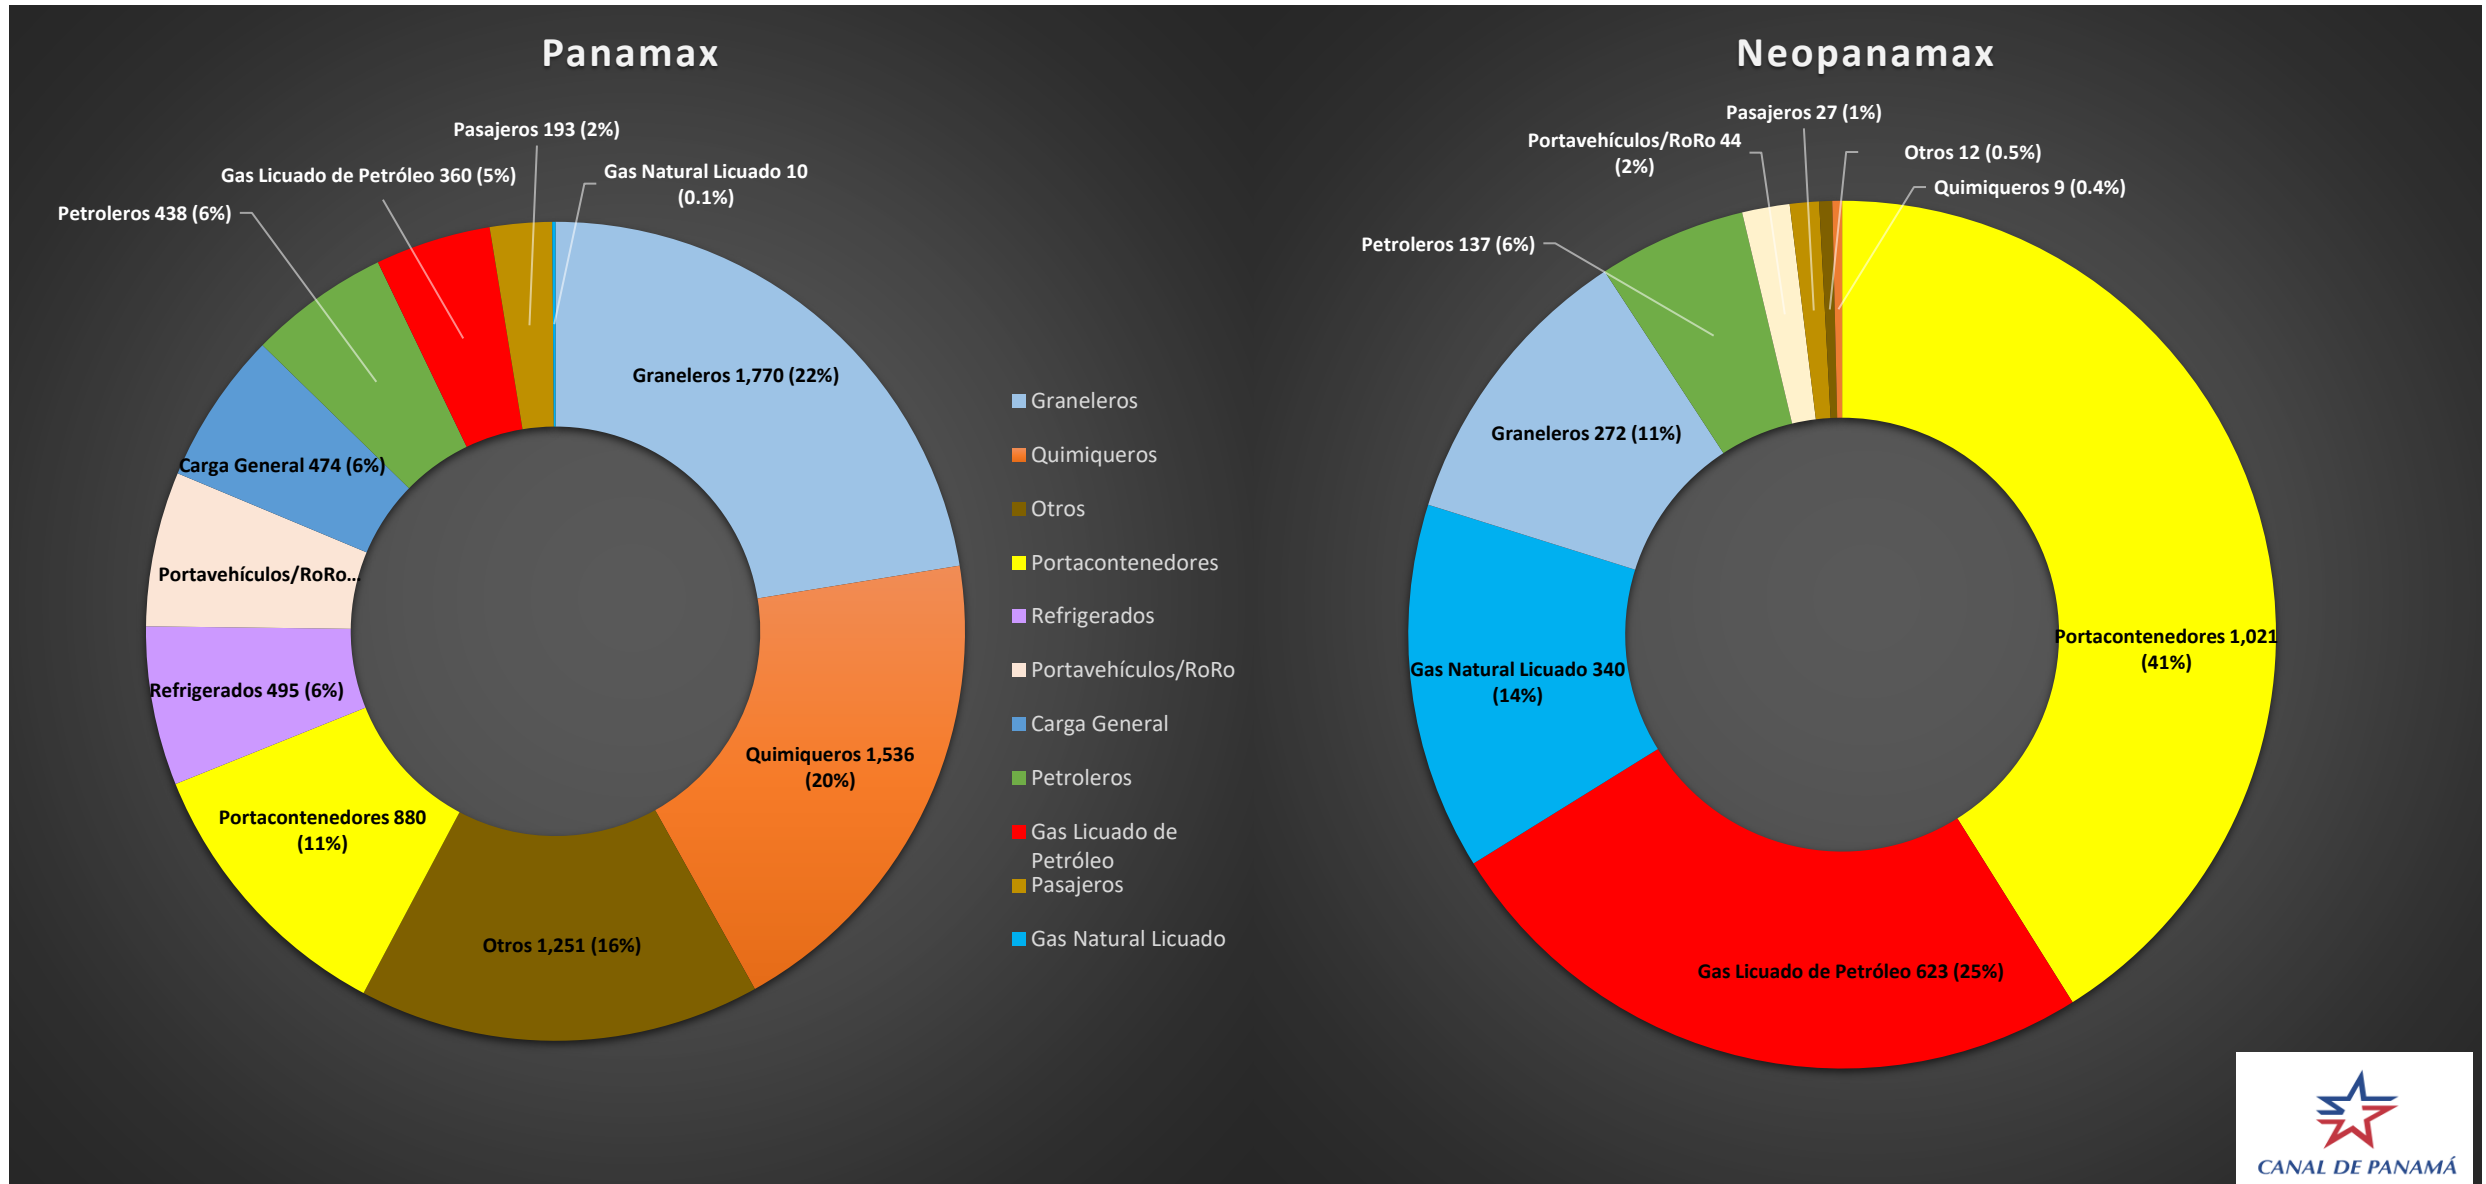

Tránsito Mensual Acumulado del Canal de Panamá por Segmento de Mercado
Mes de junio 2020 del Año Fiscal 2020

La información contenida en este sitio es sólo para fines generales. Basándose en las auditorías de información de tráfico, la información contenida aquí puede variar. Ni la Autoridad del Canal de Panamá ni sus empleados pueden ser responsables de ninguna manera como resultado de malentendidos, pérdida de ganancias, errores, omisiones o acciones tomadas en base a la información aquí proporcionada.