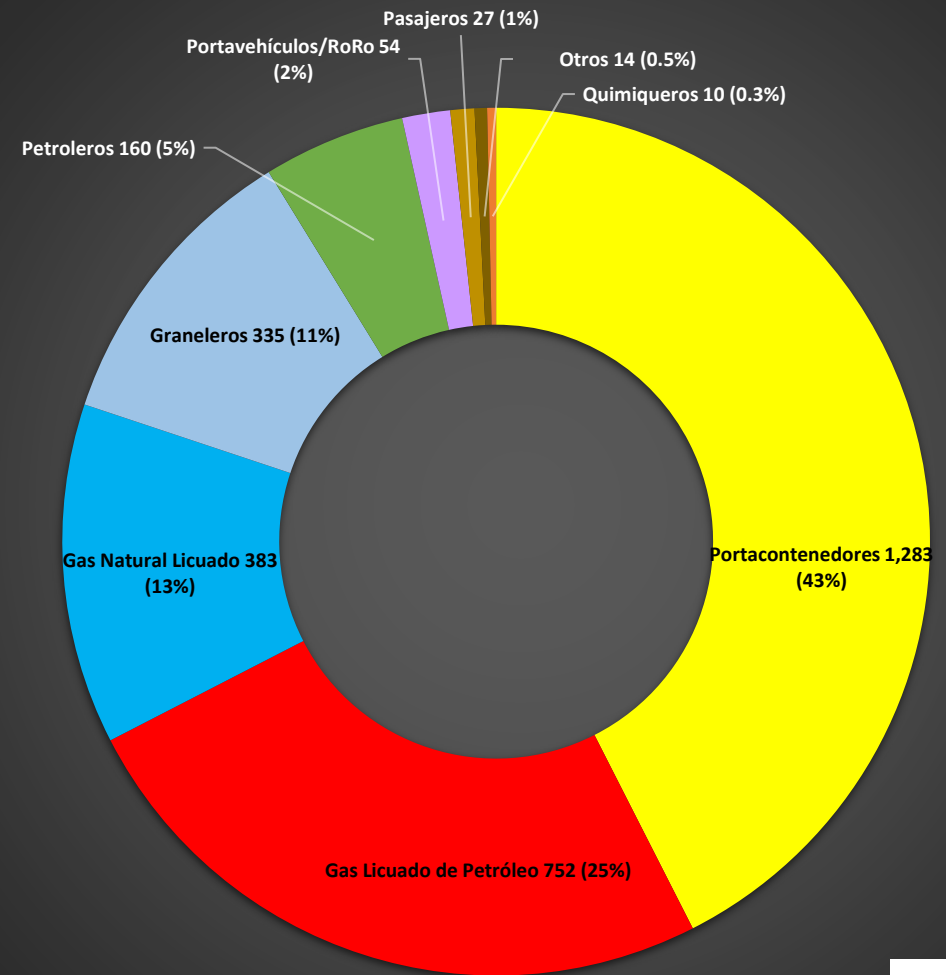

Tránsito Mensual Acumulado del Canal de Panamá por Segmento de Mercado
Mes de agosto 2020 del Año Fiscal 2020

Panamax

Neopanamax

La información contenida en este sitio es sólo para fines generales. Basándose en las auditorías de información de tráfico, la información contenida aquí puede variar. Ni la Autoridad del Canal de Panamá ni sus empleados pueden ser responsables de ninguna manera como resultado de malentendidos, pérdida de ganancias, errores, omisiones o acciones tomadas en base a la información aquí proporcionada.