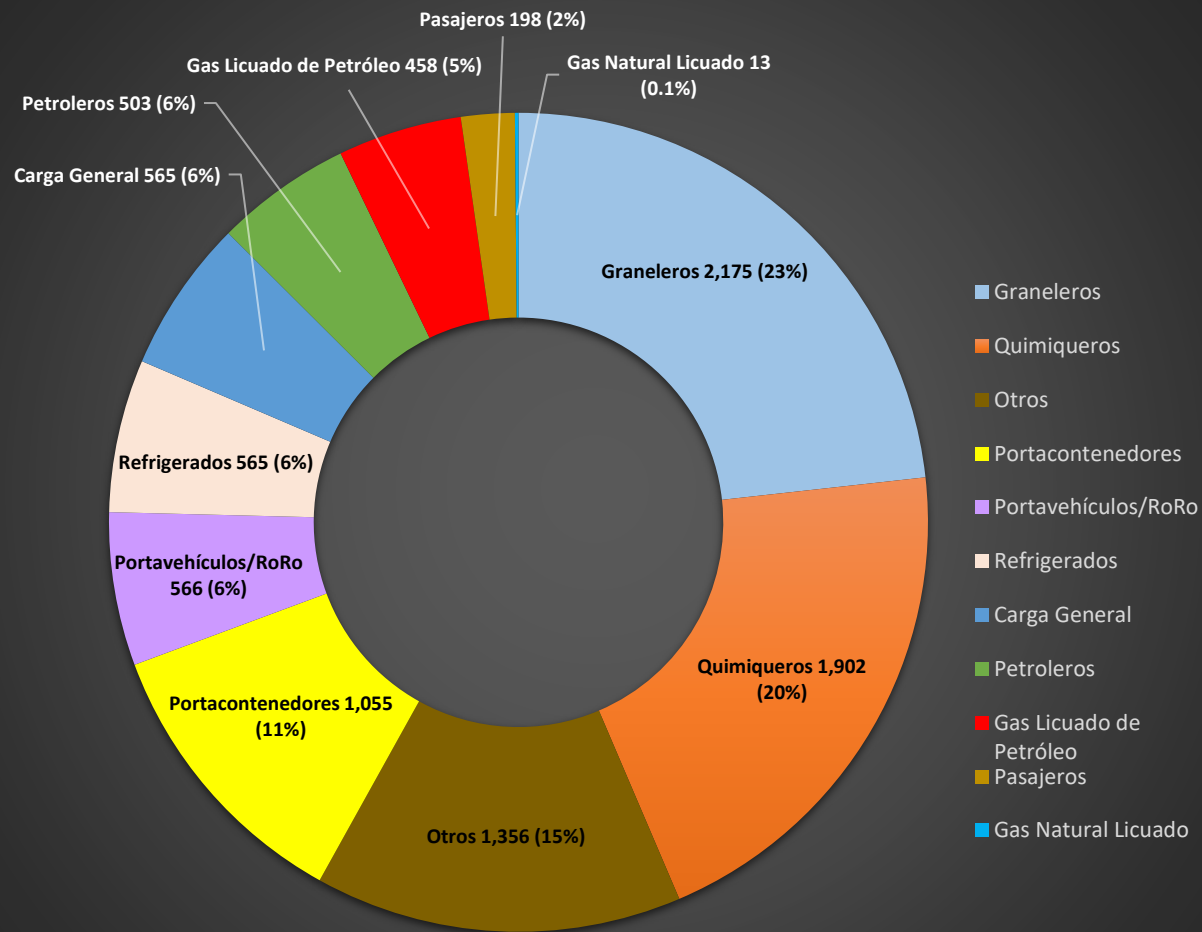

Tránsito Mensual Acumulado del Canal de Panamá por Segmento de Mercado
Mes de agosto 2020 del Año Fiscal 2020

Panamax

Neopanamax

La información contenida en este sitio es sólo para fines generales. Basándose en las auditorías de información de tráfico, la información contenida aquí puede variar. Ni la Autoridad del Canal de Panamá ni sus empleados pueden ser responsables de ninguna manera como resultado de malentendidos, pérdida de ganancias, errores, omisiones o acciones tomadas en base a la información aquí proporcionada.